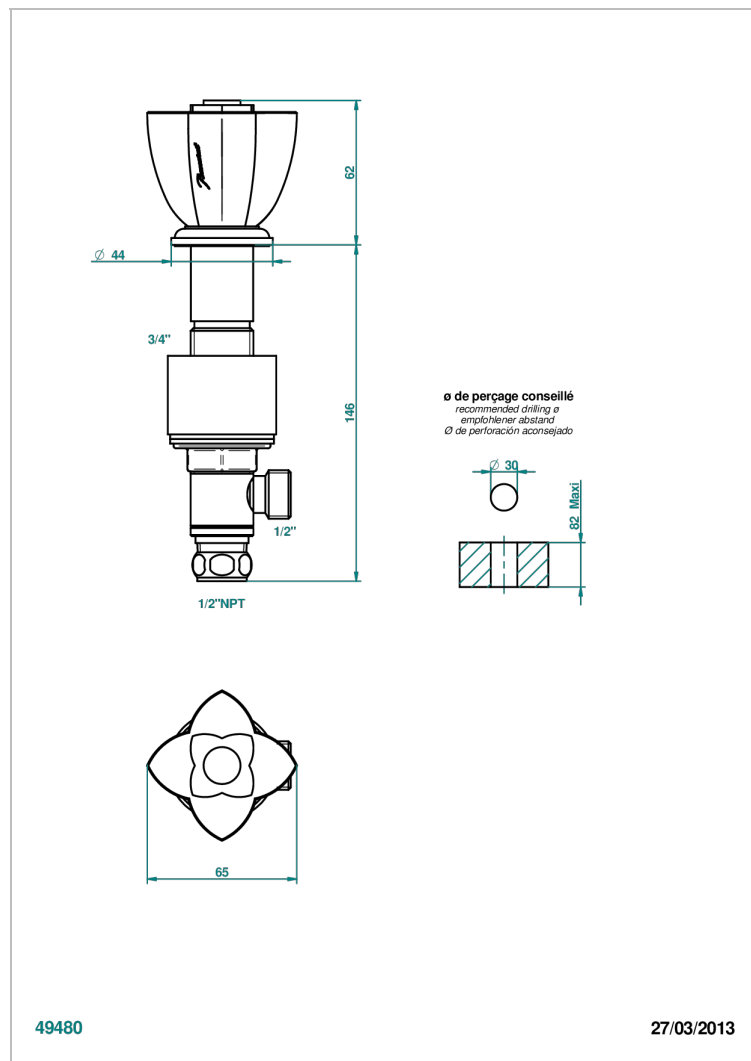

PETALE DE CRISTAL - CRISTAL CLARO

U6A-35/US

Côté sur gorge 1/2", standard américain

THG[®]
PARIS

CARACTERÍSTICAS

- Pétale de Cristal - cristal claro
- Côté sur gorge 1/2", standard américain

ACABADOS DISPONIBLES