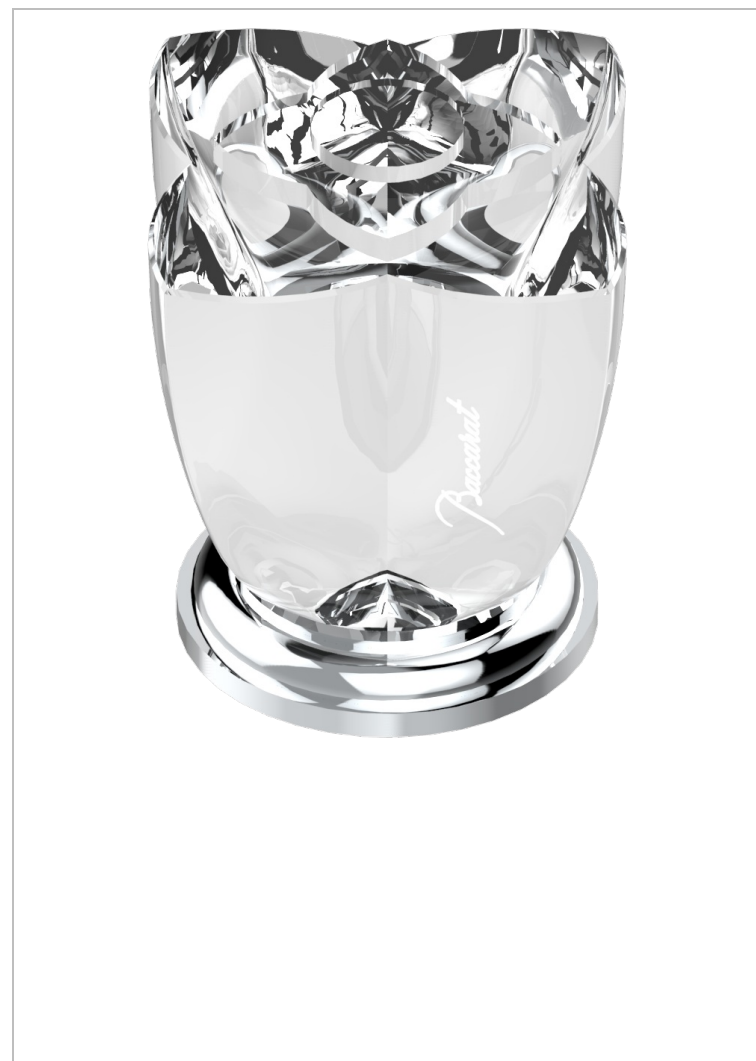

PETALE DE CRISTAL - CRISTAL CLARO

U6A-35/US

Côté sur gorge 1/2", standard américain

THG[®]
PARIS

CARACTERÍSTICAS

- Pétale de Cristal - cristal claro
- Côté sur gorge 1/2", standard américain

ACABADOS DISPONIBLES

Bronce claro - D01
Cerámica negra mate - D30
Cobre viejo mate - H07
Cromo - A02
Cromo / dorado - G02
Cromo mate - C02

Dorado - F01
Dorado mate - F07
Dorado pálido - F30
Dorado pálido mate (sin barniz) - F31
Níquel - B01
Níquel mate - C01

Níquel viejo - H28
Pvd blush - H62
Pvd blush mate - H60
Pvd color latón - H49
Pvd color latón mate - H50
Pvd color níquel - H55

Pvd color níquel mate - H56
Pvd color oro - H52
Pvd color oro mate - H53
Pvd grafito - H64
Pvd grafito mate - H65
Pvd marrón bronce - F33