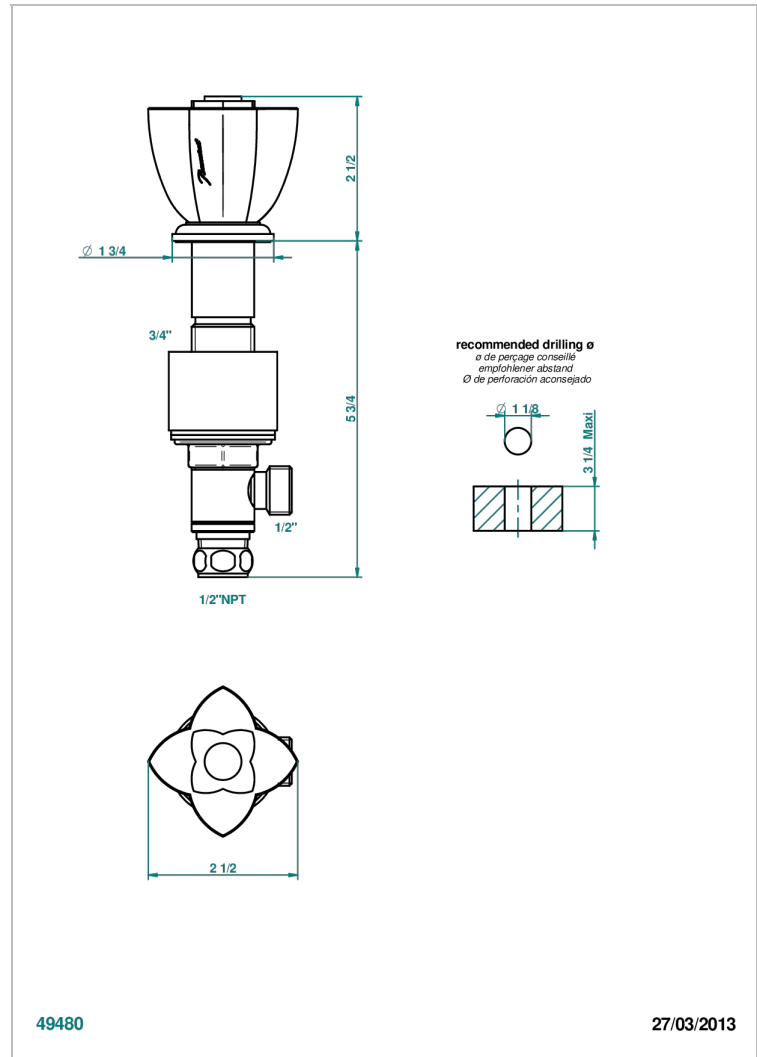

# PETALE DE CRISTAL CLAIR

U6A-35/US

Côté sur gorge 1/2", standard américain

THG<sup>®</sup>  
PARIS

## CARACTÉRISTIQUES

- Pétale de Cristal clair
- Côté sur gorge 1/2", standard américain