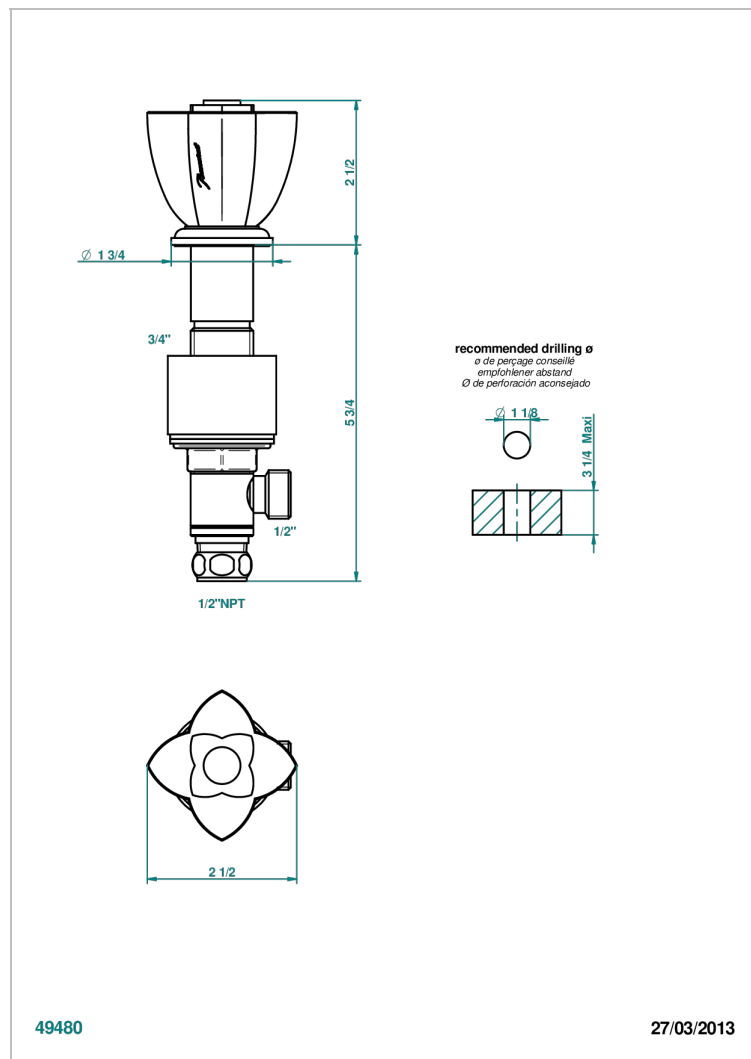

PETALE DE CRISTAL - CRISTAL CLARO

U6A-35/US

Côté sur gorge 1/2", standard américain

THG[®]
PARIS

49480

27/03/2013

CARACTERÍSTICAS

- Pétale de Cristal - cristal claro
- Côté sur gorge 1/2", standard américain