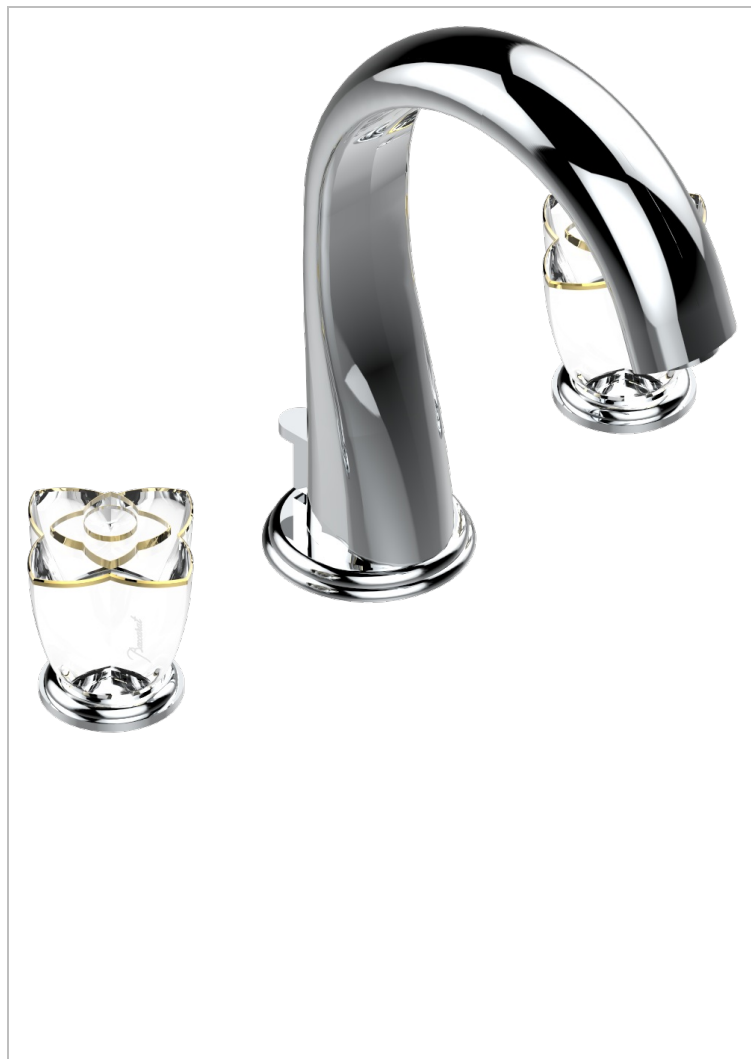

PETALE DE CRISTAL CLAIR LISERE DORE

U6E-151M

Batería americana de lavabo 1/2"- llaves con cuerpo largo con vaciador

CARACTERÍSTICAS

- ACS : 18ACCLY393
- NF : NF EN 200 - IA - Chrome
- SVGW-SSIGE : 1901-6813

ESTÁNDAR

ESPECIFICACIONES TÉCNICAS

- Recommandé : 3 bars (max. 5 bars) - Advised : 43,5 psi (max. 72 psi)
- 15 l/min à 3 bars (4 gpm at 43.5 psi)

ACABADOS DISPONIBLES

Bronce claro - D01
Cerámica negra mate - D30
Cobre viejo mate - H07
Cromo - A02
Cromo / dorado - G02
Cromo mate - C02

Dorado - F01
Dorado mate - F07
Dorado pálido - F30
Dorado pálido mate (sin barniz) - F31
Níquel - B01
Níquel mate - C01

Níquel viejo - H28
Pvd blush - H62
Pvd blush mate - H60
Pvd color latón - H49
Pvd color latón mate - H50
Pvd color níquel - H55