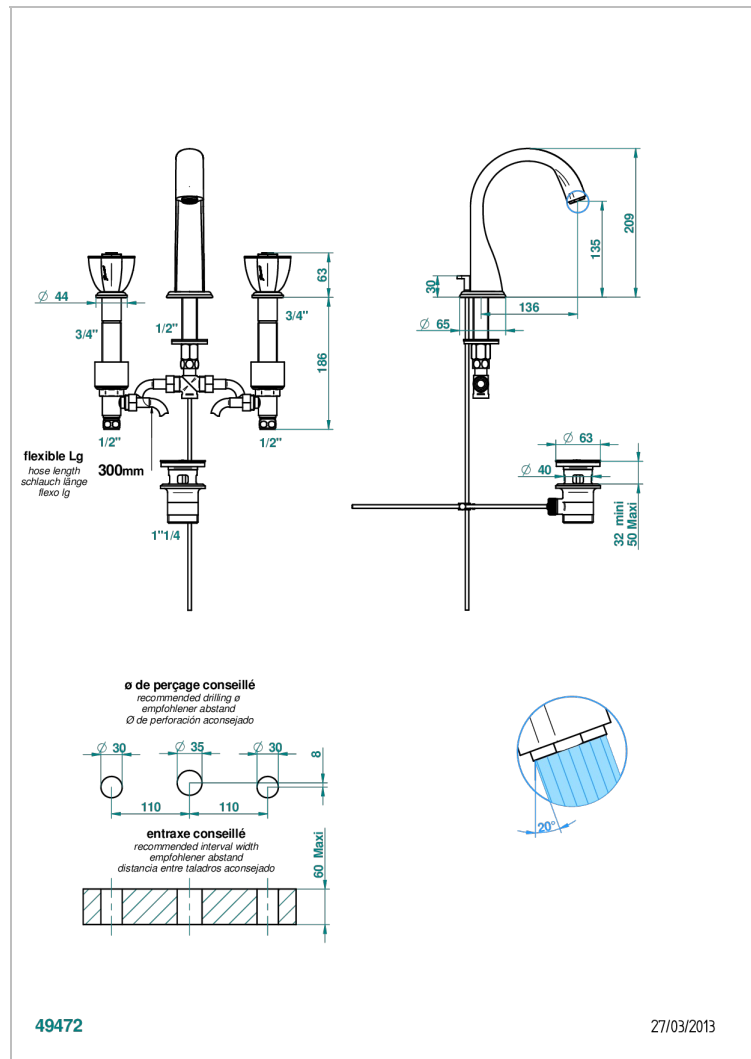

PETALE DE CRISTAL CLAIR LISERE DORE

U6E-151M

Batería americana de lavabo 1/2"- llaves con cuerpo largo con vaciador

CARACTERÍSTICAS

- ACS : 18ACCLY393
- NF : NF EN 200 - IA - Chrome
- SVGW-SSIGE : 1901-6813

ESTÁNDAR

ESPECIFICACIONES TÉCNICAS

- Recommandé : 3 bars (max. 5 bars) - Advised : 43,5 psi (max. 72 psi)
- 15 l/min à 3 bars (4 gpm at 43.5 psi)

ACABADOS DISPONIBLES

Bronce claro - D01
Cerámica negra mate - D30
Cobre viejo mate - H07
Cromo - A02
Cromo / dorado - G02
Cromo mate - C02