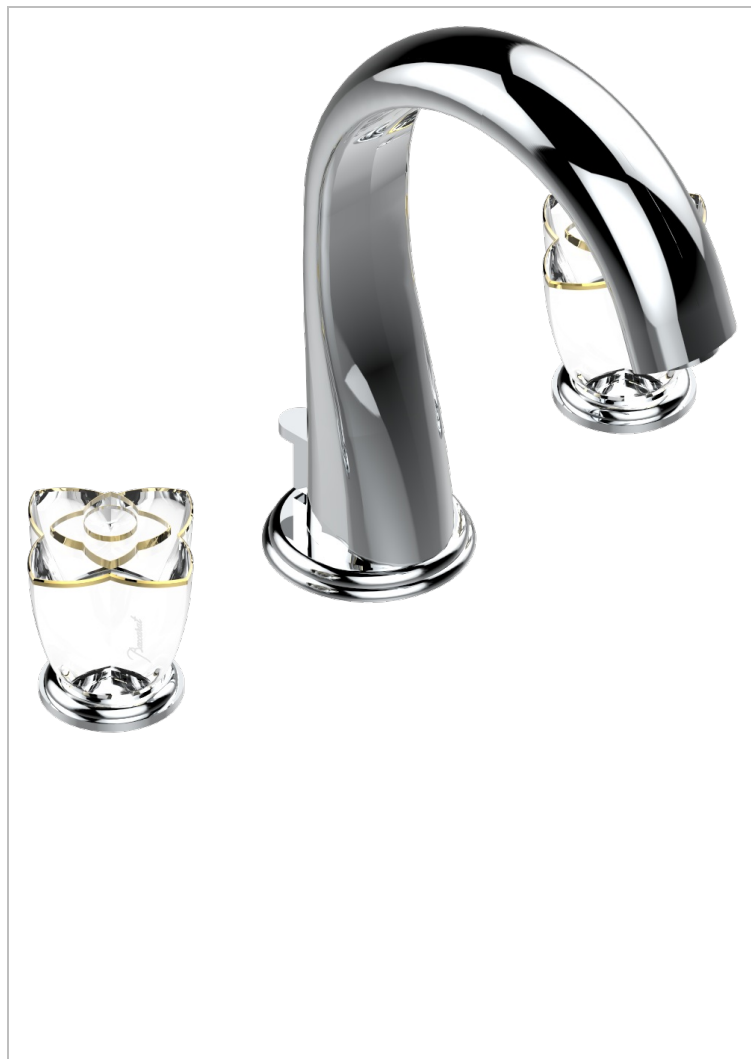

PETALE DE CRISTAL CLAIR LISERE DORE

U6E-151M

Batería americana de lavabo 1/2" - llaves con cuerpo largo con vaciador

CARACTERÍSTICAS

- ACS : 18ACCLY393
- NF : NF EN 200 - IA - Chrome
- SVGW-SSIGE : 1901-6813

ESTÁNDAR

ESPECIFICACIONES TÉCNICAS

- Recommandé : 3 bars (max. 5 bars) - Advised : 43,5 psi (max. 72 psi)
- 15 l/min à 3 bars (4 gpm at 43.5 psi)

ACABADOS DISPONIBLES

Bronce claro - D01
Cerámica negra mate - D30
Cobre viejo mate - H07
Cromo - A02
Cromo / dorado - G02
Cromo mate - C02

Dorado - F01
Dorado mate - F07
Dorado pálido - F30
Dorado pálido mate (sin barniz) - F31
Níquel - B01
Níquel mate - C01

Níquel viejo - H28
Pvd blush - H62
Pvd blush mate - H60
Pvd color latón - H49
Pvd color latón mate - H50
Pvd color níquel - H55