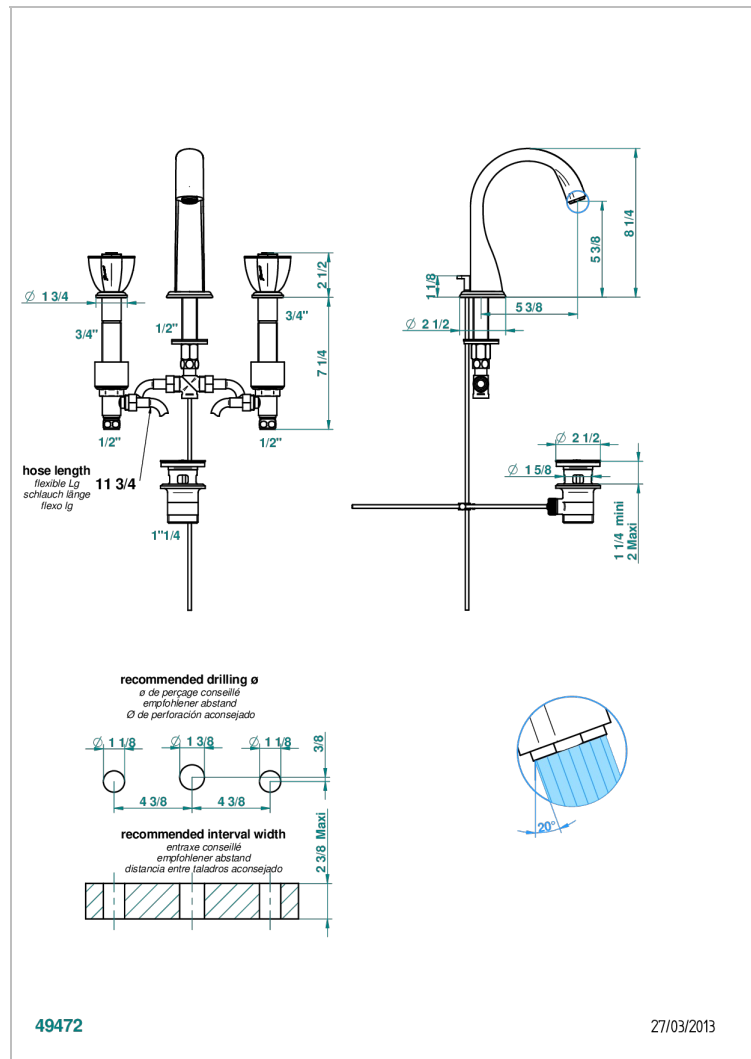

PETALE DE CRISTAL CLAIR LISERE DORE

U6E-151M

Batería americana de lavabo 1/2" - llaves con cuerpo largo con vaciador

CARACTERÍSTICAS

- ACS : 18ACCLY393
- NF : NF EN 200 - IA - Chrome
- SVGW-SSIGE : 1901-6813

ESTÁNDAR

ESPECIFICACIONES TÉCNICAS

- Recommandé : 3 bars (max. 5 bars) - Advised : 43,5 psi (max. 72 psi)
- 15 l/min à 3 bars (4 gpm at 43.5 psi)

ACABADOS DISPONIBLES

Bronce claro - D01
Cerámica negra mate - D30
Cobre viejo mate - H07
Cromo - A02
Cromo / dorado - G02
Cromo mate - C02