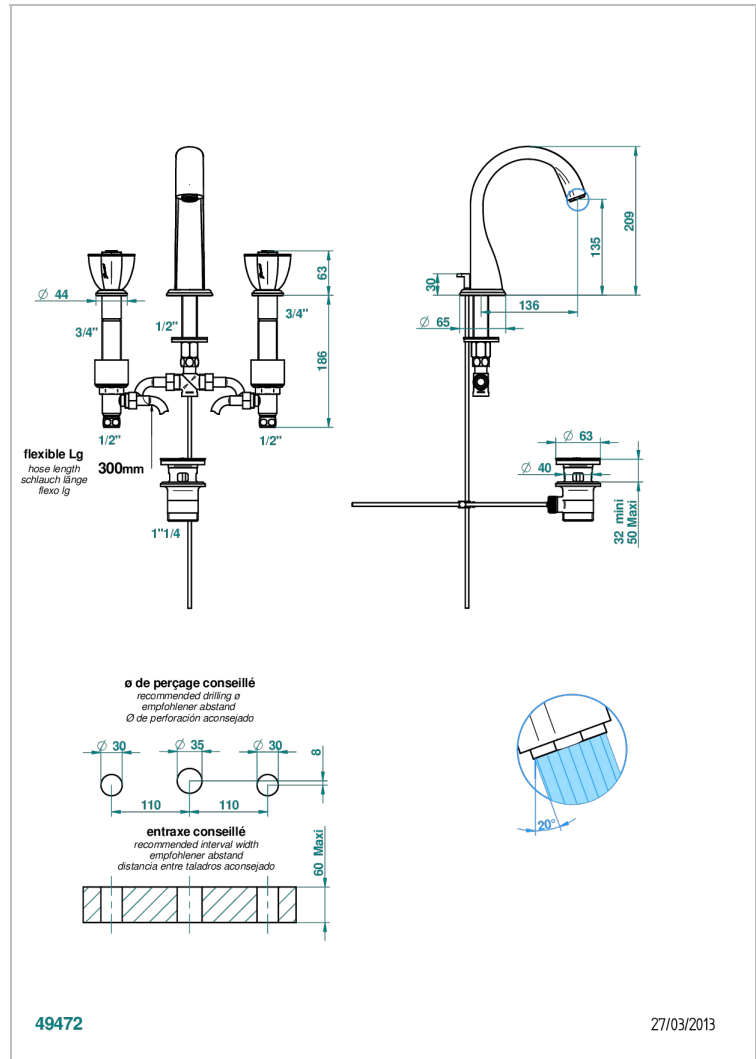

PETALE DE CRISTAL CLAIR LISERE DORE

U6E-151M

Batería americana de lavabo 1/2"- llaves con cuerpo largo con vaciador

CARACTERÍSTICAS

- ACS : 18ACCLY393
- NF : NF EN 200 - IA - Chrome
- SVGW-SSIGE : 1901-6813

ESTÁNDAR

ESPECIFICACIONES TÉCNICAS

- Recommandé : 3 bars (max. 5 bars) - Advised : 43,5 psi (max. 72 psi)
- 15 l/min à 3 bars (4 gpm at 43.5 psi)

ACABADOS DISPONIBLES

Bronce claro - D01
Cerámica negra mate - D30
Cobre viejo mate - H07
Cromo - A02
Cromo / dorado - G02
Cromo mate - C02