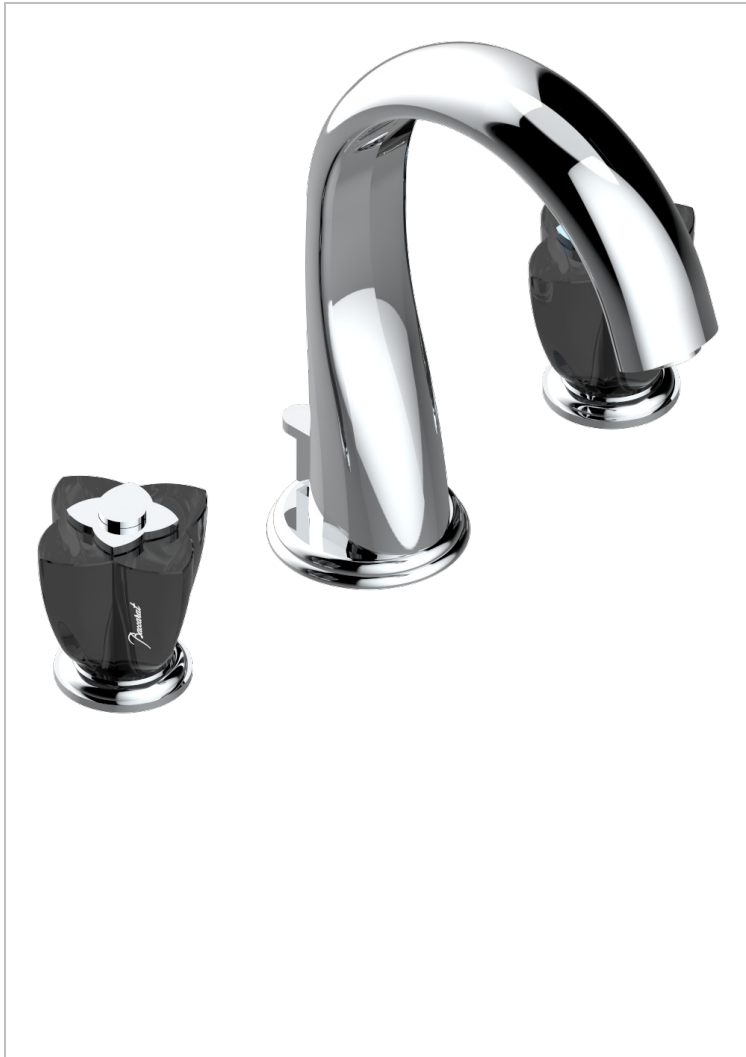

PETALE DE CRISTAL NOIR

U6D-151M/US

Mélangeur de lavabo 3 trous avec vidage, serrage marbre, standard américain

THG
PARIS

CARACTÉRISTIQUES

- Laiton sans plomb
- Têtes à disques céramique 1/2" 1/4 tour
- Aérateur-mousseur
- Adapté pour les plans vasques grande épaisseur
- Vidage et raccords aux standards US

SPECIFICATIONS TECHNIQUES

- Recommandé : 3 bars (max. 5 bars) - Advised : 43,5 psi (max. 72 psi)
- 5,7 l/min à 3 bars (1.5 gpm at 43.5 psi)

FINITIONS DISPONIBLES

Bronze clair - D01
Chromé - A02
Chromé / doré - G02
Chromé mat - C02
Doré brillant - F01
Doré mat - F07

Nickel brillant - B01
Nickel mat - C01
Noir mat céramique - D30
Or pâle - F30
Or pâle mat - F31
Pvd blush - H62

Pvd blush mat - H60
Pvd couleur bronze brown - F33
Pvd couleur bronze brown - mat - F34
Pvd couleur doré - H52
Pvd couleur doré mat - H53
Pvd couleur laiton - H49