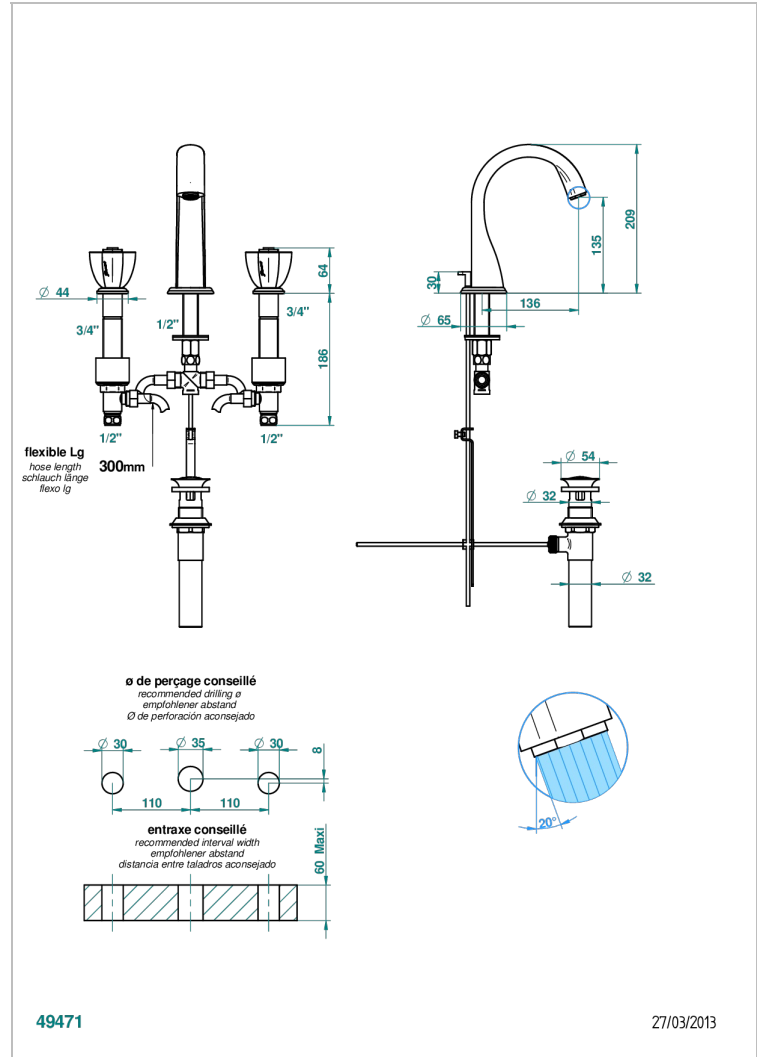

PETALE DE CRISTAL NOIR

U6D-151M/US

Mélangeur de lavabo 3 trous avec vidage, serrage marbre, standard américain

THG
PARIS

CARACTÉRISTIQUES

- Laiton sans plomb
- Têtes à disques céramique 1/2" 1/4 tour
- Aérateur-mousseur
- Adapté pour les plans vasques grande épaisseur
- Vidage et raccords aux standards US

SPECIFICATIONS TECHNIQUES

- Recommandé : 3 bars (max. 5 bars) - Advised : 43,5 psi (max. 72 psi)
- 5,7 l/min à 3 bars (1.5 gpm at 43.5 psi)

FINITIONS DISPONIBLES

Bronze clair - D01
Chromé - A02
Chromé / doré - G02
Chromé mat - C02
Doré brillant - F01
Doré mat - F07