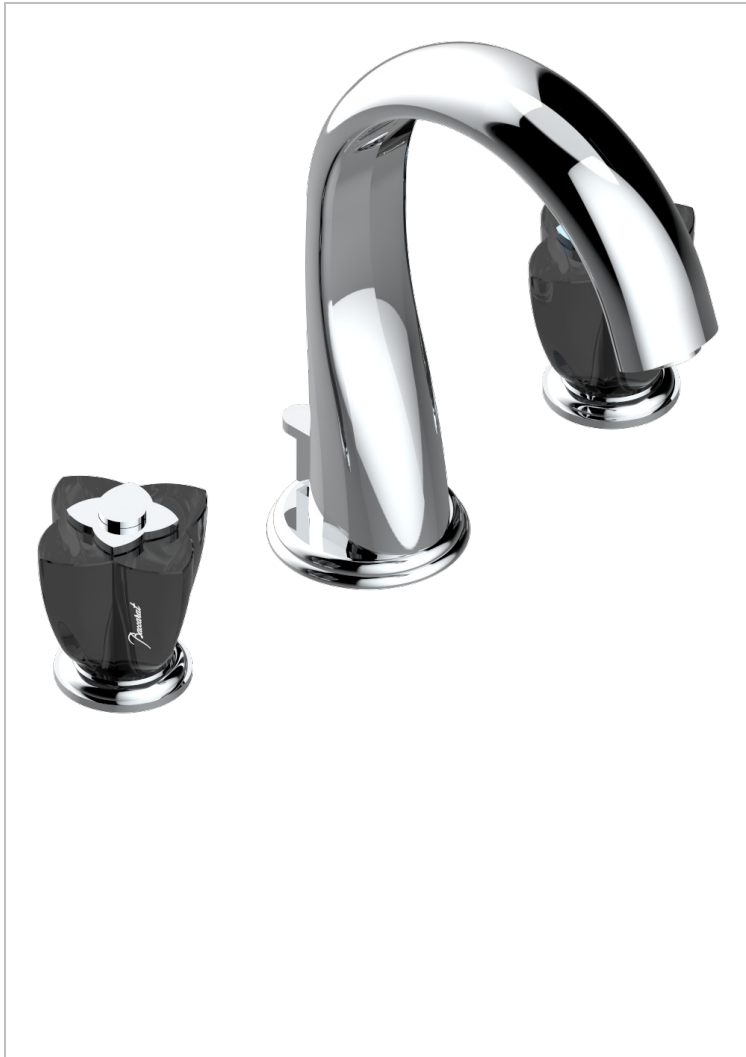

PETALE DE CRISTAL NOIR

U6D-151M/US

Mélangeur de lavabo 3 trous avec vidage, serrage marbre, standard américain

CARACTÉRISTIQUES

- Laiton sans plomb
- Têtes à disques céramique 1/2" 1/4 tour
- Aérateur-mousseur
- Adapté pour les plans vasques grande épaisseur
- Vidage et raccords aux standards US

SPECIFICATIONS TECHNIQUES

- Recommandé : 3 bars (max. 5 bars) - Advised : 43,5 psi (max. 72 psi)
- 5,7 l/min à 3 bars (1.5 gpm at 43.5 psi)

FINITIONS DISPONIBLES

Bronze clair - D01
Chromé - A02
Chromé / doré - G02
Chromé mat - C02
Doré brillant - F01
Doré mat - F07

Nickel brillant - B01
Nickel mat - C01
Noir mat céramique - D30
Or pâle - F30
Or pâle mat - F31
Pvd blush - H62

Pvd blush mat - H60
Pvd couleur bronze brown - F33
Pvd couleur bronze brown - mat - F34
Pvd couleur doré - H52
Pvd couleur doré mat - H53
Pvd couleur laiton - H49