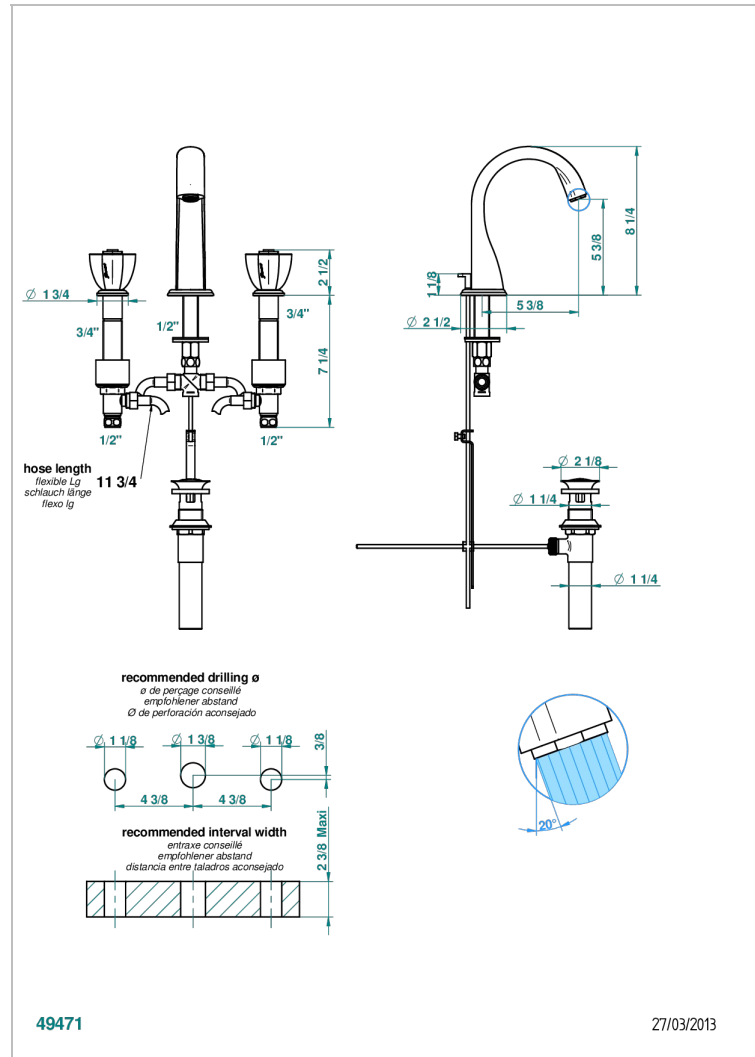

PETALE DE CRISTAL NOIR

U6D-151M/US

Mélangeur de lavabo 3 trous avec vidage, serrage marbre, standard américain

CARACTÉRISTIQUES

- Laiton sans plomb
- Têtes à disques céramique 1/2" 1/4 tour
- Aérateur-mousseur
- Adapté pour les plans vasques grande épaisseur
- Vidage et raccords aux standards US

SPECIFICATIONS TECHNIQUES

- Recommandé : 3 bars (max. 5 bars) - Advised : 43,5 psi (max. 72 psi)
- 5,7 l/min à 3 bars (1.5 gpm at 43.5 psi)

FINITIONS DISPONIBLES

Bronze clair - D01
Chromé - A02
Chromé / doré - G02
Chromé mat - C02
Doré brillant - F01
Doré mat - F07