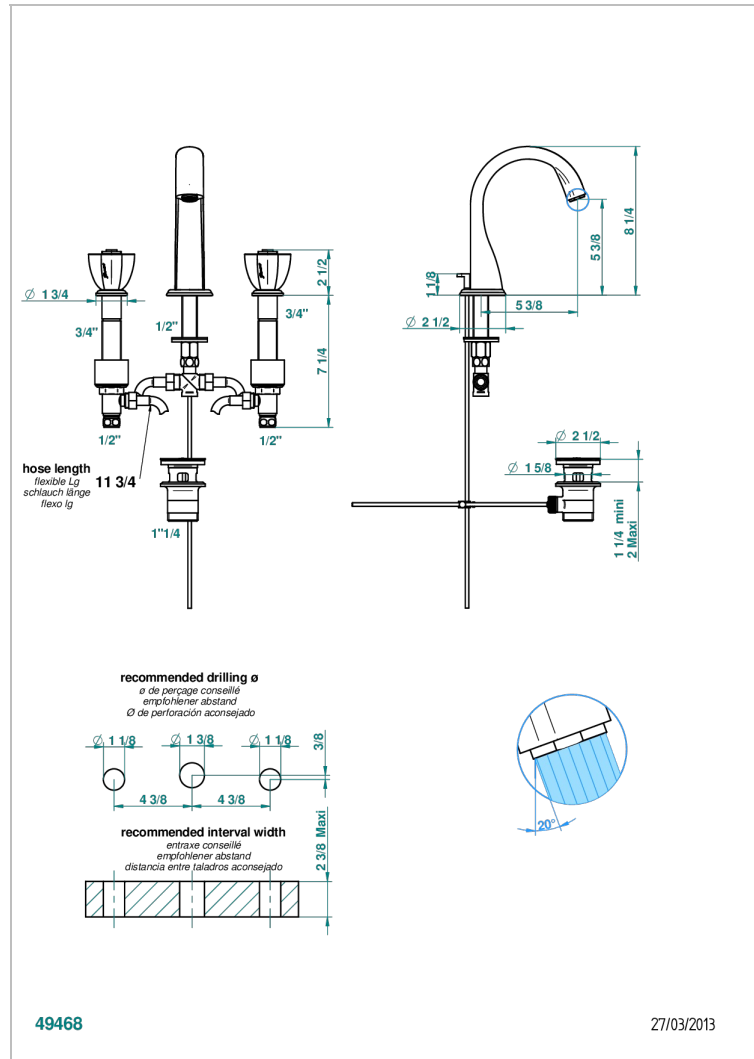

# PETALE DE CRISTAL - RED CRYSTAL

U6C-151M

3孔台盆龙头，带下水器，大理石紧固件