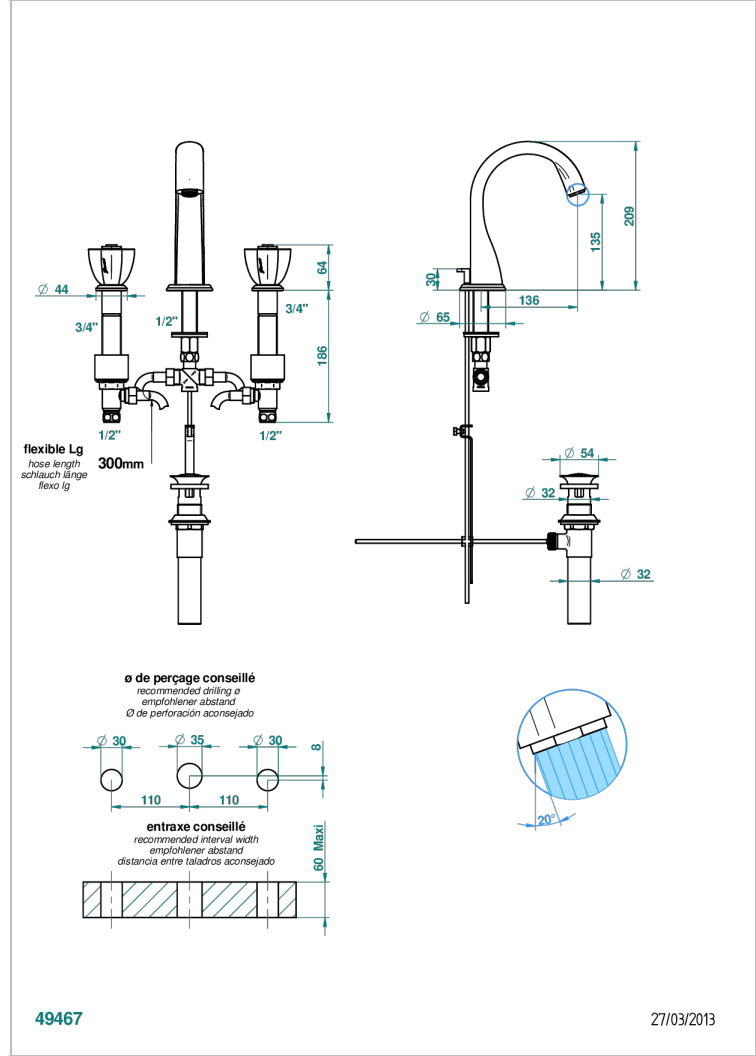

PETALE DE CRISTAL BLEU

U6B-151M/US

Mélangeur de lavabo 3 trous avec vidage, serrage marbre, standard américain

THG
PARIS

CARACTÉRISTIQUES

- Laiton sans plomb
- Têtes à disques céramique 1/2" 1/4 tour
- Aérateur-mousseur
- Adapté pour les plans vasques grande épaisseur
- Vidage et raccords aux standards US

SPECIFICATIONS TECHNIQUES

- Recommandé : 3 bars (max. 5 bars) - Advised : 43,5 psi (max. 72 psi)
- 5,7 l/min à 3 bars (1.5 gpm at 43.5 psi)

FINITIONS DISPONIBLES

Bronze clair - D01
Chromé - A02
Chromé / doré - G02
Chromé mat - C02
Doré brillant - F01
Doré mat - F07

Nickel brillant - B01
Nickel mat - C01
Noir mat céramique - D30
Or pâle - F30
Or pâle mat - F31
Pvd blush - H62

Pvd blush mat - H60
Pvd couleur bronze brown - F33
Pvd couleur bronze brown - mat - F34
Pvd couleur doré - H52
Pvd couleur doré mat - H53
Pvd couleur laiton - H49