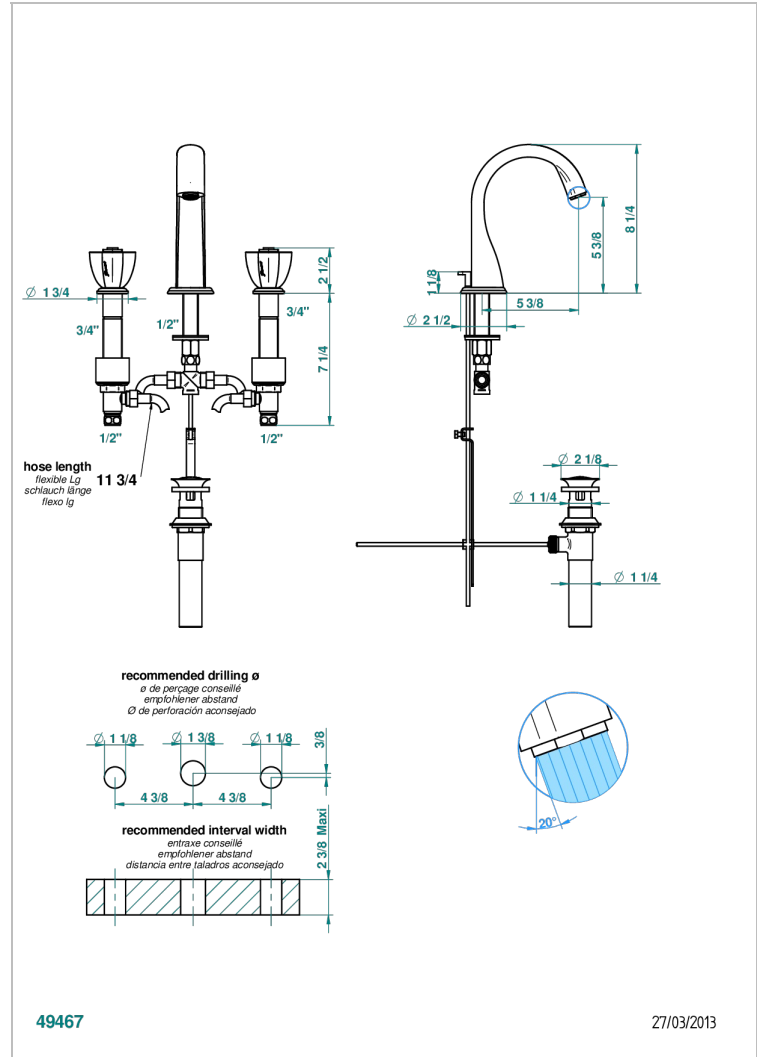

PETALE DE CRISTAL BLEU

U6B-151M/US

Mélangeur de lavabo 3 trous avec vidage, serrage marbre, standard américain

THG
PARIS

CARACTÉRISTIQUES

- Laiton sans plomb
- Têtes à disques céramique 1/2" 1/4 tour
- Aérateur-mousseur
- Adapté pour les plans vasques grande épaisseur
- Vidage et raccords aux standards US

SPECIFICATIONS TECHNIQUES

- Recommandé : 3 bars (max. 5 bars) - Advised : 43,5 psi (max. 72 psi)
- 5,7 l/min à 3 bars (1.5 gpm at 43.5 psi)

FINITIONS DISPONIBLES

Bronze clair - D01
Chromé - A02
Chromé / doré - G02
Chromé mat - C02
Doré brillant - F01
Doré mat - F07

Nickel brillant - B01
Nickel mat - C01
Noir mat céramique - D30
Or pâle - F30
Or pâle mat - F31
Pvd blush - H62

Pvd blush mat - H60
Pvd couleur bronze brown - F33
Pvd couleur bronze brown - mat - F34
Pvd couleur doré - H52
Pvd couleur doré mat - H53
Pvd couleur laiton - H49