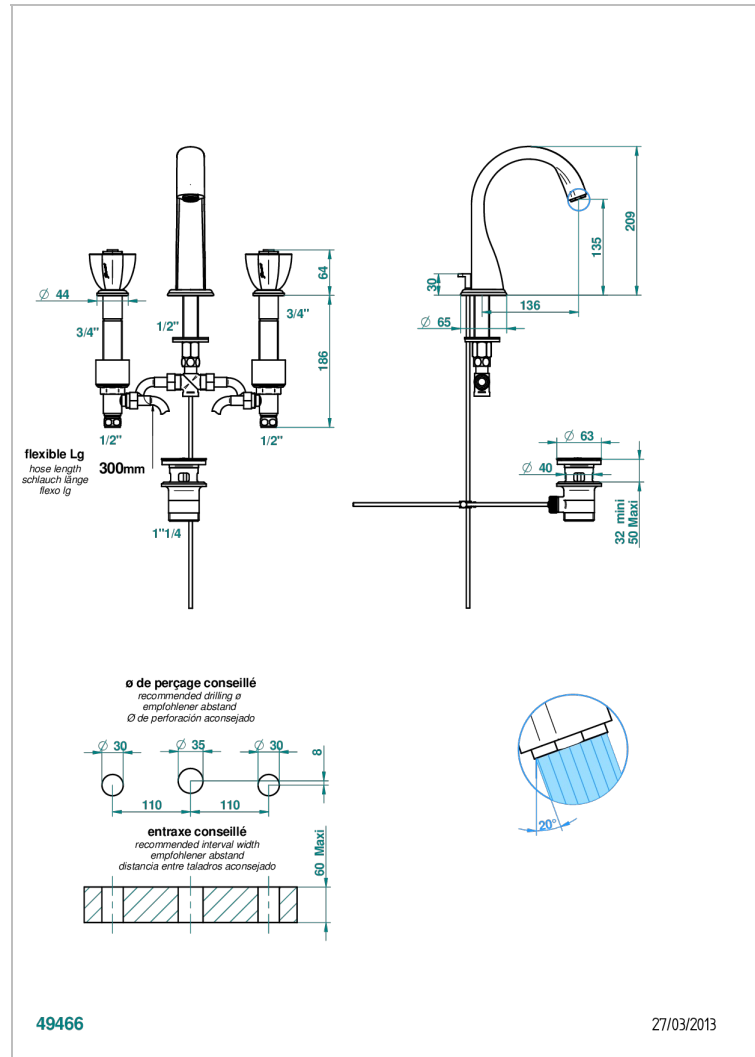

# PETALE DE CRISTAL - AZUL CRISTAL

U6B-151M

Batería americana de lavabo 1/2"- llaves con cuerpo largo con vaciador

## CARACTERÍSTICAS

- ACS : 18ACCLY393
- NF : NF EN 200 - IA - Chrome
- SVGW-SSIGE : 1901-6813