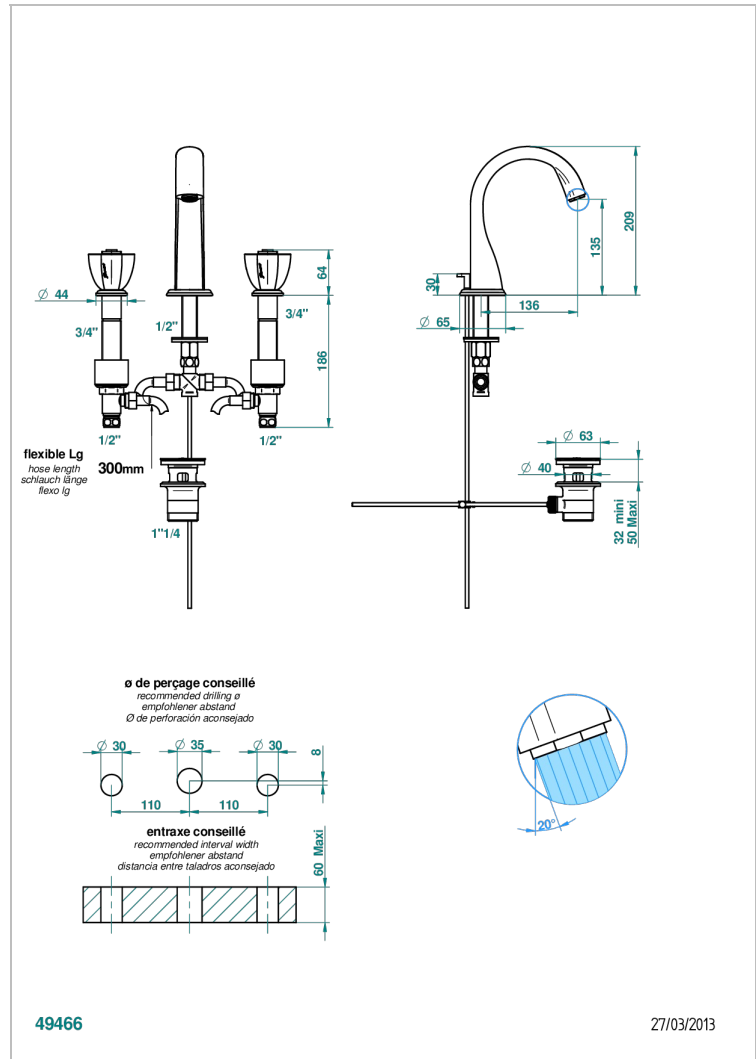

PETALE DE CRISTAL - BLUE CRYSTAL

U6B-151M

3孔台盆龙头，带下水器，大理石紧固件

特色

- ACS : 18ACCLY393
- NF : NF EN 200 - IA - Chrome
- SVGW-SSIGE : 1901-6813

技术特征

- Recommandé : 3 bars (max. 5 bars) - Advised : 43,5 psi (max. 72 psi)
- 15 l/min à 3 bars (4 gpm at 43.5 psi)