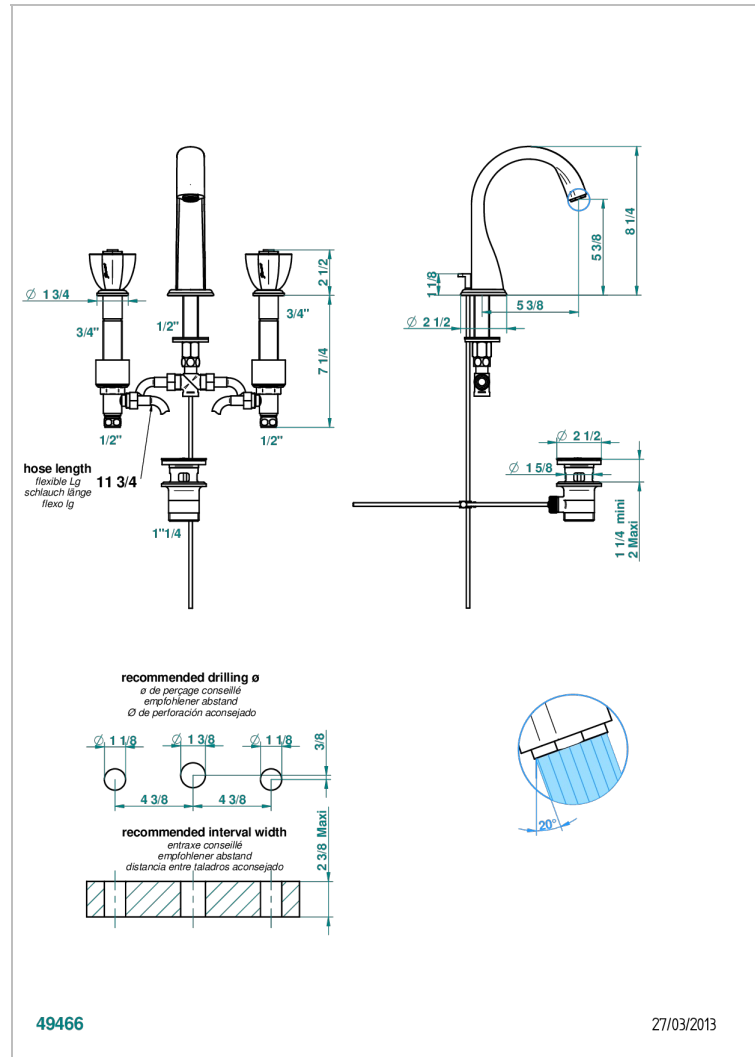

# PETALE DE CRISTAL - AZUL CRISTAL

U6B-151M

Batería americana de lavabo 1/2" - llaves con cuerpo largo con vaciador

## CARACTERÍSTICAS

- ACS : 18ACCLY393
- NF : NF EN 200 - IA - Chrome
- SVGW-SSIGE : 1901-6813