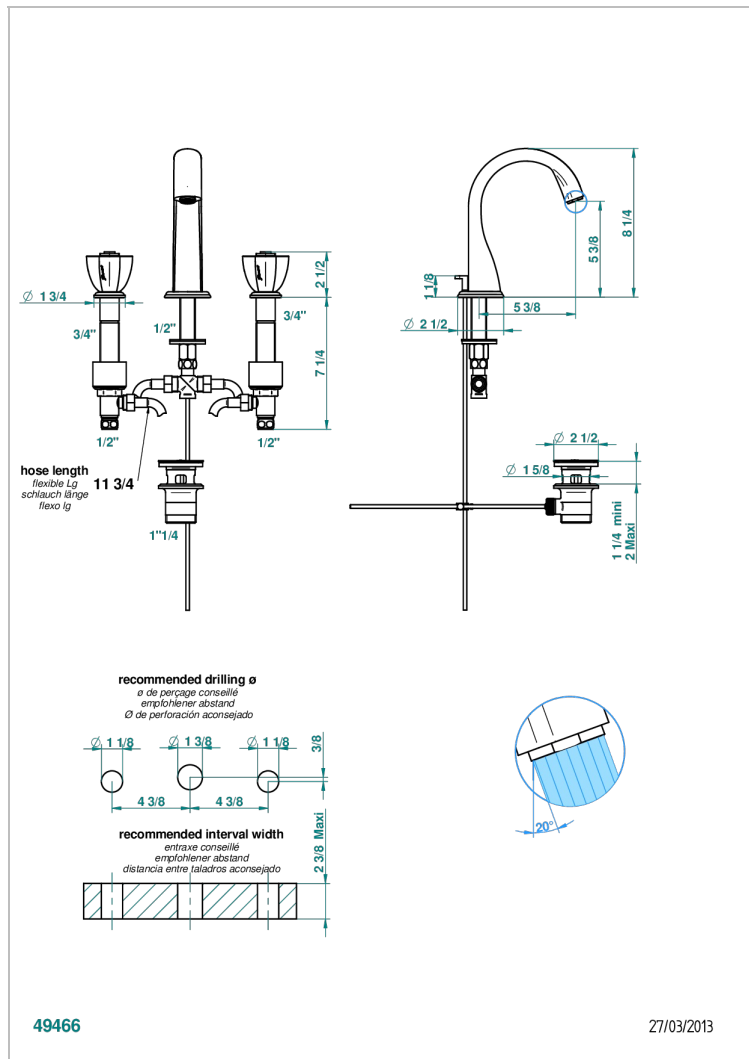

PETALE DE CRISTAL - BLUE CRYSTAL

U6B-151M

3孔台盆龙头，带下水器，大理石紧固件

特色

- ACS : 18ACCLY393
- NF : NF EN 200 - IA - Chrome
- SVGW-SSIGE : 1901-6813

技术特征

- Recommandé : 3 bars (max. 5 bars) - Advised : 43,5 psi (max. 72 psi)
- 15 l/min à 3 bars (4 gpm at 43.5 psi)