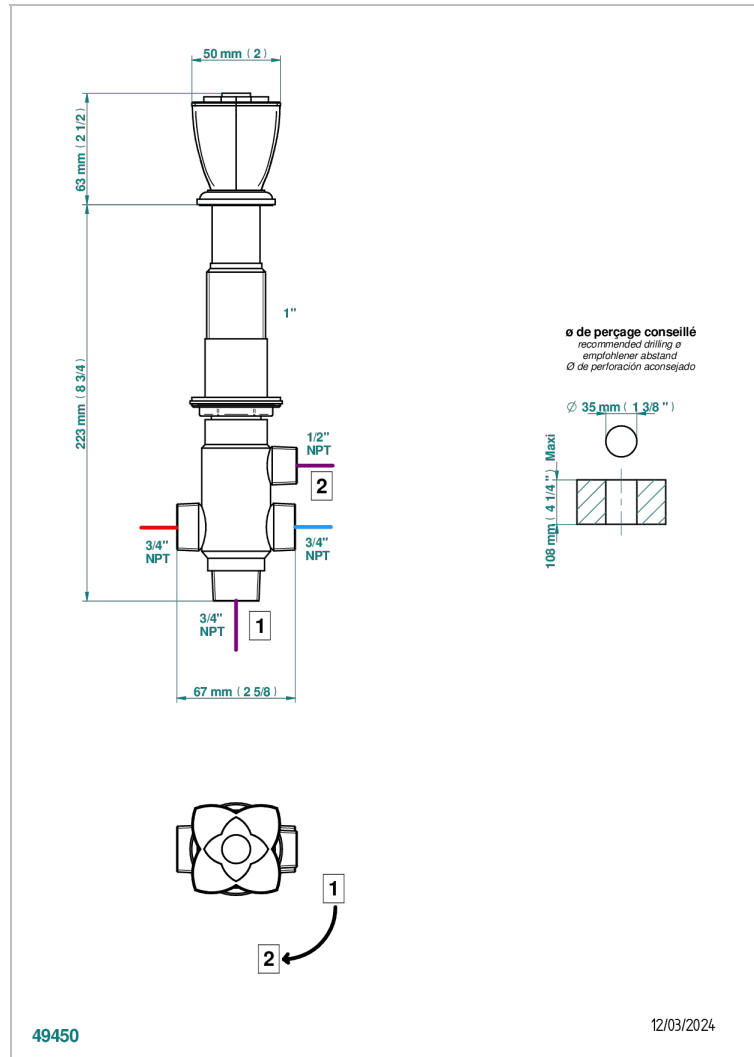

PETALE DE CRISTAL CLAIR LISERE DORE

U6E-50/4/VG

Inverseur manuel à 4 voies sur gorge (2 arrivées, 2 sorties)

THG[®]
PARIS

CARACTÉRISTIQUES

- Pétale de Cristal clair liseré doré
- Inverseur manuel à 4 voies sur gorge (2 arrivées, 2 sorties)