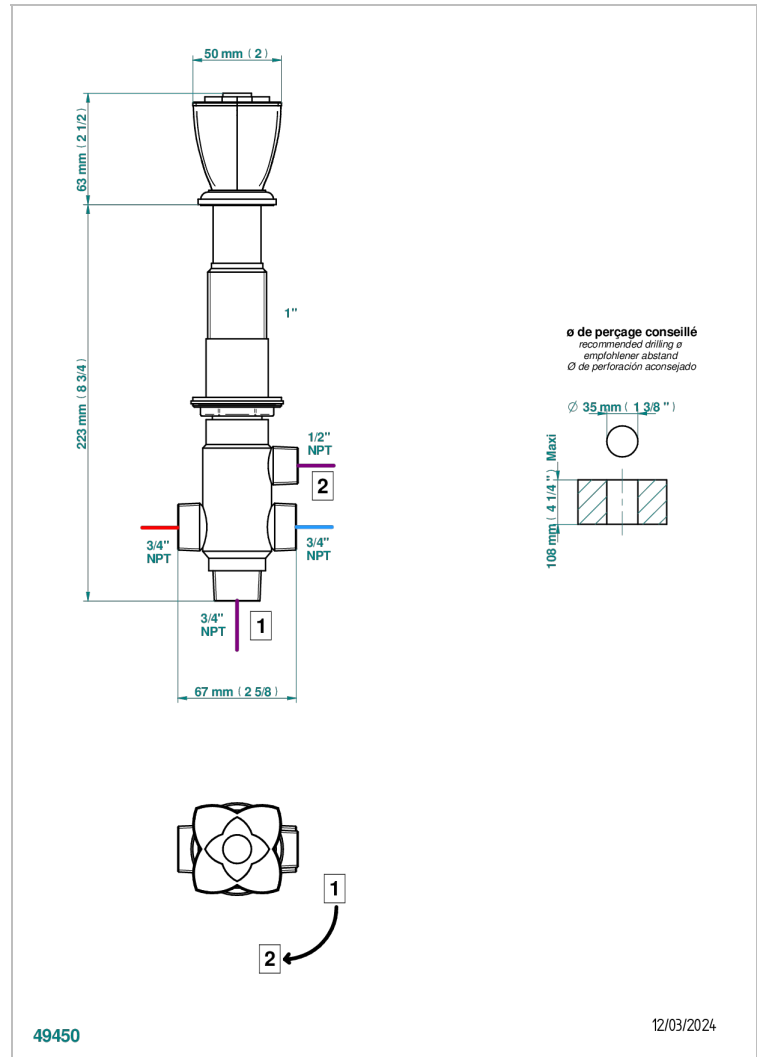

PETALE DE CRISTAL CLAIR LISERE DORE

U6E-50/4/VG

Inversor manual sobre encimera 4 vias (2 salidas , 2 entradas)

THG[®]
PARIS

CARACTERÍSTICAS

- Pétales de Cristal clair liseré doré
- Inversor manual sobre encimera 4 vias (2 salidas , 2 entradas)