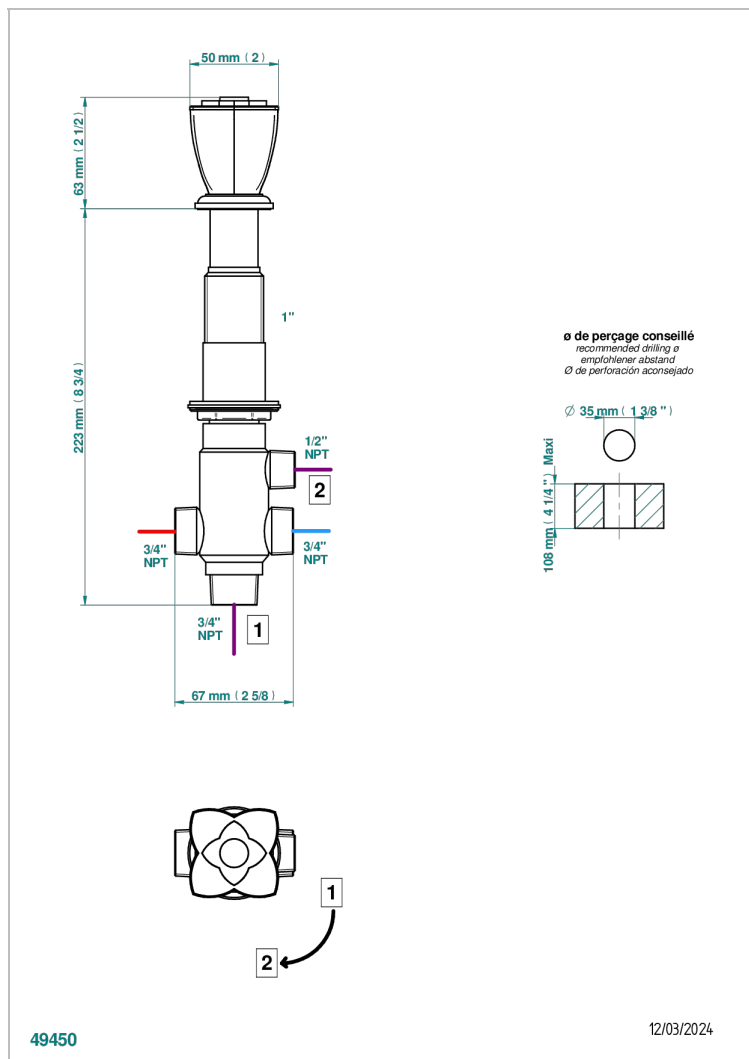

# PETALE DE CRISTAL CLAIR LISERE DORE

U6E-50/4/VG

2-wege-umstellventil wanne/brause zur standmontage

THG<sup>®</sup>  
PARIS

## EIGENSCHAFTEN

- Pétale de Cristal clair liseré doré
- 2-wege-umstellventil wanne/brause zur standmontage