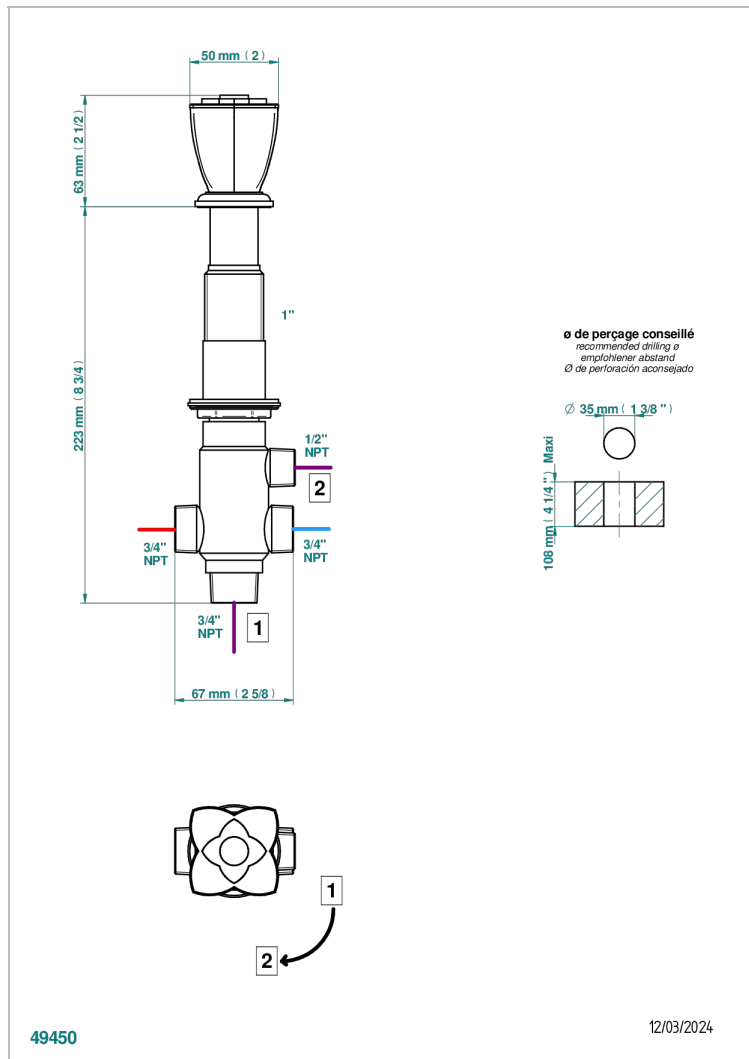

PETALE DE CRISTAL CLAIR LISERE DORE

U6E-504VGUS

THG[®]
PARIS

Inverseur manuel à 4 voies sur gorge (2 arrivées 2 sorties) standard américain

CARACTÉRISTIQUES

- Pétale de Cristal clair liseré doré
- Inverseur manuel à 4 voies sur gorge (2 arrivées 2 sorties) standard américain