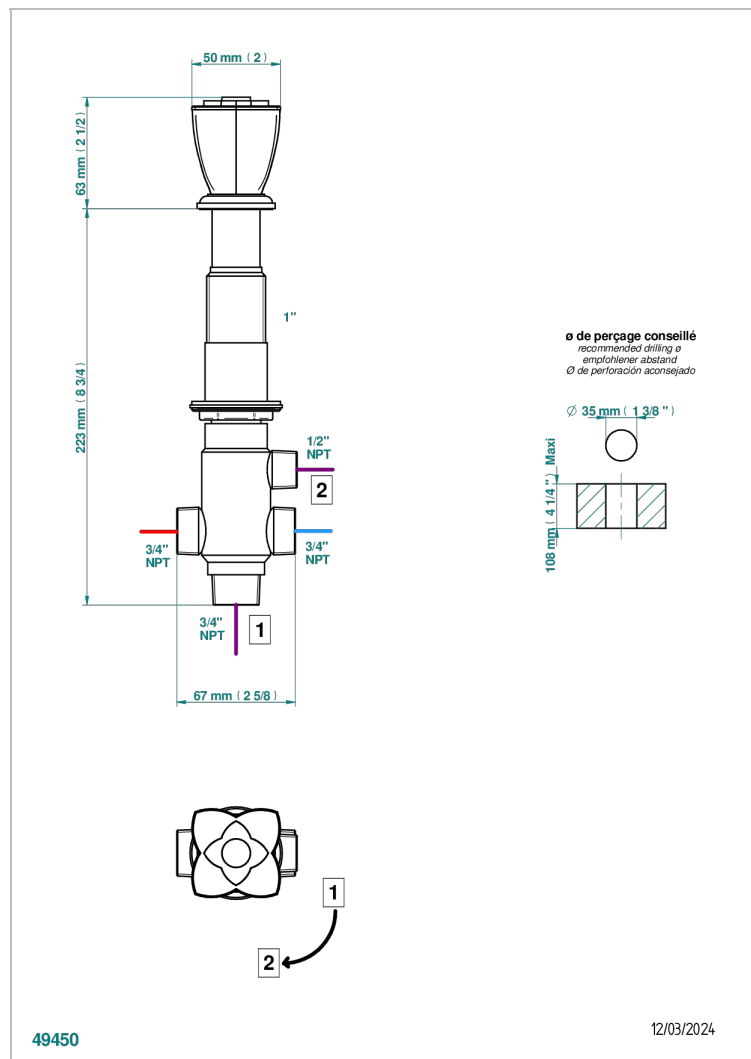

PETALE DE CRISTAL CLAIR LISERE DORE

U6E-504VGUS

4 WAYS DECK DIVERter WITH TRIM

THG[®]
PARIS

CARACTERÍSTICAS

- Pétale de Cristal clair liseré doré
- 4 WAYS DECK DIVERter WITH TRIM

ACABADOS DISPONIBLES

Bronce claro - D01
Cerámica negra mate - D30
Cobre viejo mate - H07
Cromo - A02
Cromo / dorado - G02
Cromo mate - C02