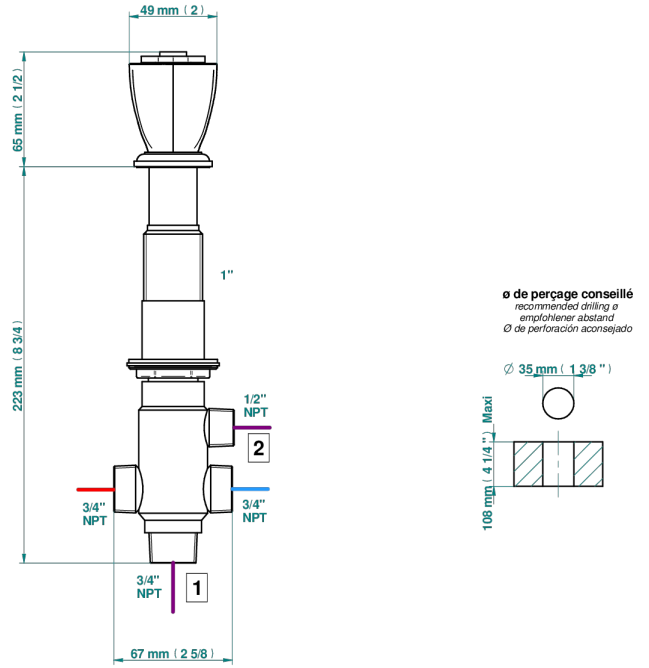

PETALE DE CRISTAL - CRISTAL NEGRO

U6D-50/4/VG

Inversor manual sobre encimera 4 vias (2 salidas , 2 entradas)

THG®
PARIS

49450

12/03/2024

CARACTERÍSTICAS

- Pétales de Cristal - cristal negro
- Inversor manual sobre encimera 4 vias (2 salidas , 2 entradas)

ACABADOS DISPONIBLES

Bronce claro - D01
Cerámica negra mate - D30
Cobre viejo mate - H07
Cromo - A02
Cromo / dorado - G02
Cromo mate - C02

Dorado - F01
Dorado mate - F07
Dorado pálido - F30
Dorado pálido mate (sin barniz) - F31
Níquel - B01
Níquel mate - C01

Níquel viejo - H28
Pvd blush - H62
Pvd blush mate - H60
Pvd color latón - H49
Pvd color latón mate - H50
Pvd color níquel - H55

Pvd color níquel mate - H56
Pvd color oro - H52
Pvd color oro mate - H53
Pvd grafito - H64
Pvd grafito mate - H65
Pvd marrón bronce - F33

Pvd marrón bronce mate - F34
Pvd umber - H66
Pvd umber mate - H67