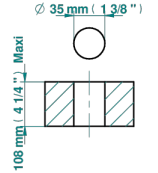

PETALE DE CRISTAL - CRISTAL NEGRO

U6D-50/4/VG

Inversor manual sobre encimera 4 vias (2 salidas , 2 entradas)

THG®
PARIS

49450

12/03/2024

CARACTERÍSTICAS

- Pétales de Cristal - cristal negro
- Inversor manual sobre encimera 4 vias (2 salidas , 2 entradas)

ACABADOS DISPONIBLES

Bronce claro - D01
Cerámica negra mate - D30
Cobre viejo mate - H07
Cromo - A02
Cromo / dorado - G02
Cromo mate - C02

Dorado - F01
Dorado mate - F07
Dorado pálido - F30
Dorado pálido mate (sin barniz) - F31
Níquel - B01
Níquel mate - C01

Níquel viejo - H28
Pvd blush - H62
Pvd blush mate - H60
Pvd color latón - H49
Pvd color latón mate - H50
Pvd color níquel - H55

Pvd color níquel mate - H56
Pvd color oro - H52
Pvd color oro mate - H53
Pvd grafito - H64
Pvd grafito mate - H65
Pvd marrón bronce - F33

Pvd marrón bronce mate - F34
Pvd umber - H66
Pvd umber mate - H67