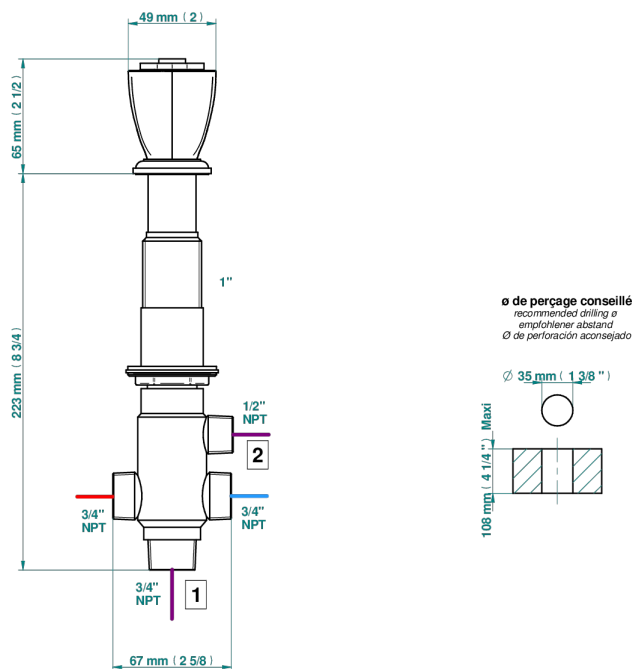

PETALE DE CRISTAL NOIR

U6D-504VGUS

THG[®]
PARIS

Inverseur manuel à 4 voies sur gorge (2 arrivées 2 sorties) standard américain

49450

12/03/2024

CARACTÉRISTIQUES

- Pétale de Cristal noir
- Inverseur manuel à 4 voies sur gorge (2 arrivées 2 sorties) standard américain

FINITIONS DISPONIBLES

Bronze clair - D01
Chromé - A02
Chromé / doré - G02
Chromé mat - C02
Doré brillant - F01
Doré mat - F07

Nickel brillant - B01
Nickel mat - C01
Noir mat céramique - D30
Or pâle - F30
Or pâle mat - F31
Pvd blush - H62