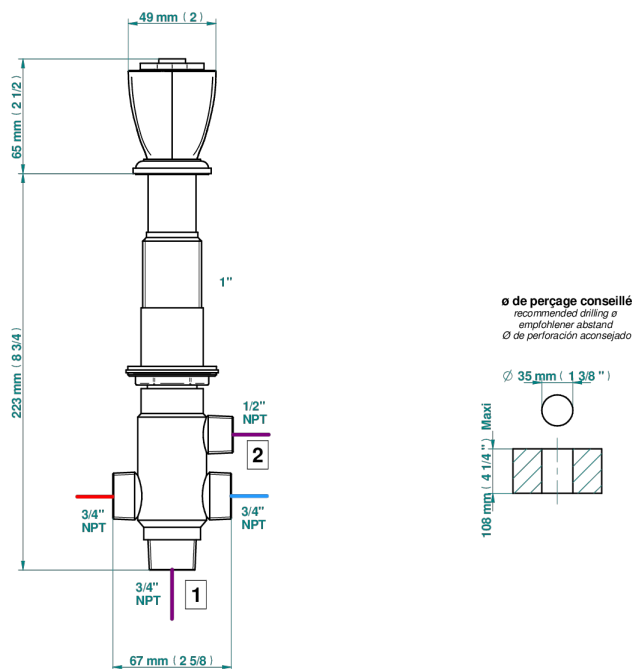

# PETALE DE CRISTAL - CRISTAL NEGRO

U6D-504VGUS

4 WAYS DECK DIVERTER WITH TRIM

THG<sup>®</sup>  
PARIS

49450

12/03/2024

## CARACTERÍSTICAS

- Pétales de Cristal - cristal negro
- 4 WAYS DECK DIVERTER WITH TRIM