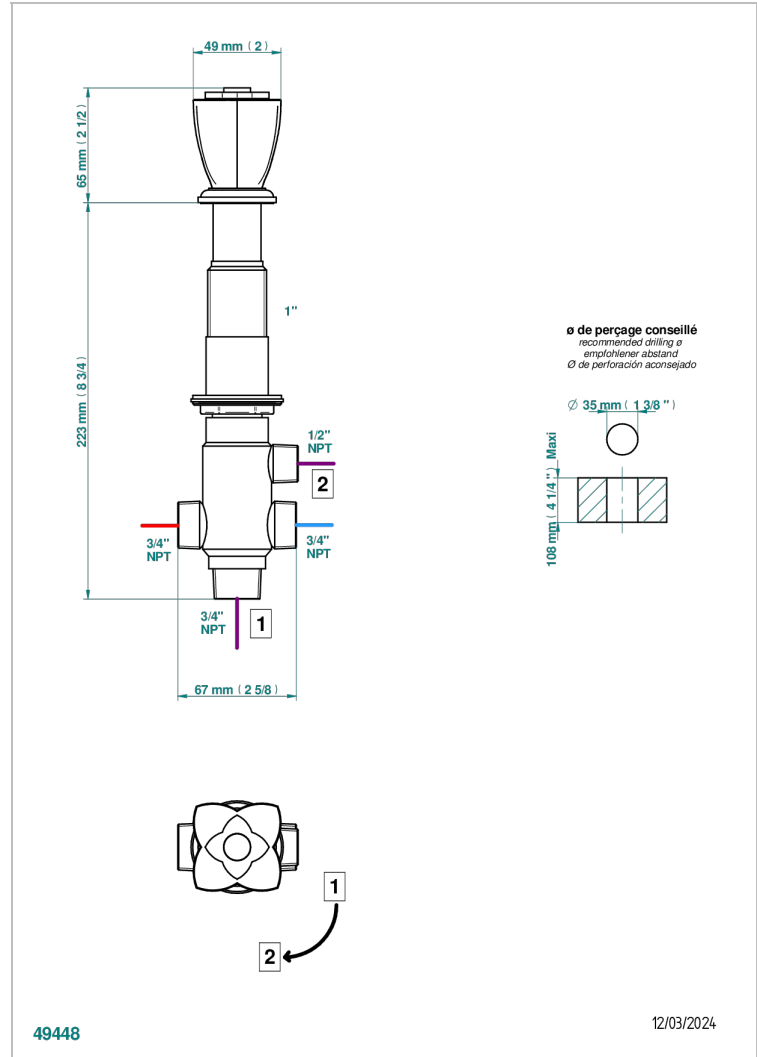

PETALE DE CRISTAL ROUGE

U6C-504VGUS

THG[®]
PARIS

Inverseur manuel à 4 voies sur gorge (2 arrivées 2 sorties) standard américain

CARACTÉRISTIQUES

- Pétale de Cristal rouge
- Inverseur manuel à 4 voies sur gorge (2 arrivées 2 sorties) standard américain