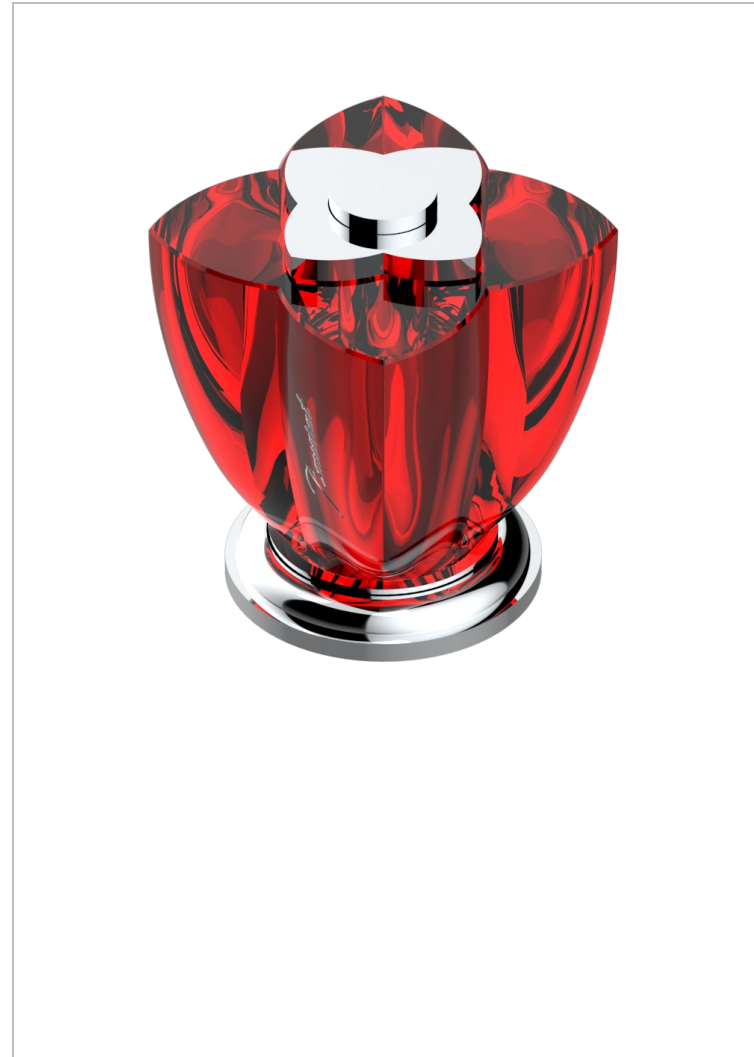

PETALE DE CRISTAL ROUGE

U6C-504VGUS

THG[®]
PARIS

Inverseur manuel à 4 voies sur gorge (2 arrivées 2 sorties) standard américain

CARACTÉRISTIQUES

- Pétale de Cristal rouge
- Inverseur manuel à 4 voies sur gorge (2 arrivées 2 sorties) standard américain

FINITIONS DISPONIBLES

Bronze clair - D01
Chromé - A02
Chromé / doré - G02
Chromé mat - C02
Doré brillant - F01
Doré mat - F07

Nickel brillant - B01
Nickel mat - C01
Noir mat céramique - D30
Or pâle - F30
Or pâle mat - F31
Pvd blush - H62