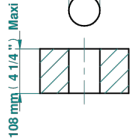

49448

12/03/2024

CARACTERÍSTICAS

- Pétale de Cristal - cristal rojo
- 4 WAYS DECK DIVERTER WITH TRIM

ACABADOS DISPONIBLES

Bronce claro - D01
Cerámica negra mate - D30
Cobre viejo mate - H07
Cromo - A02
Cromo / dorado - G02
Cromo mate - C02

Dorado - F01
Dorado mate - F07
Dorado pálido - F30
Dorado pálido mate (sin barniz) - F31
Níquel - B01
Níquel mate - C01

Níquel viejo - H28
Pvd blush - H62
Pvd blush mate - H60
Pvd color latón - H49
Pvd color latón mate - H50
Pvd color níquel - H55

Pvd color níquel mate - H56
Pvd color oro - H52
Pvd color oro mate - H53
Pvd grafito - H64
Pvd grafito mate - H65
Pvd marrón bronce - F33

Pvd marrón bronce mate - F34
Pvd umber - H66
Pvd umber mate - H67