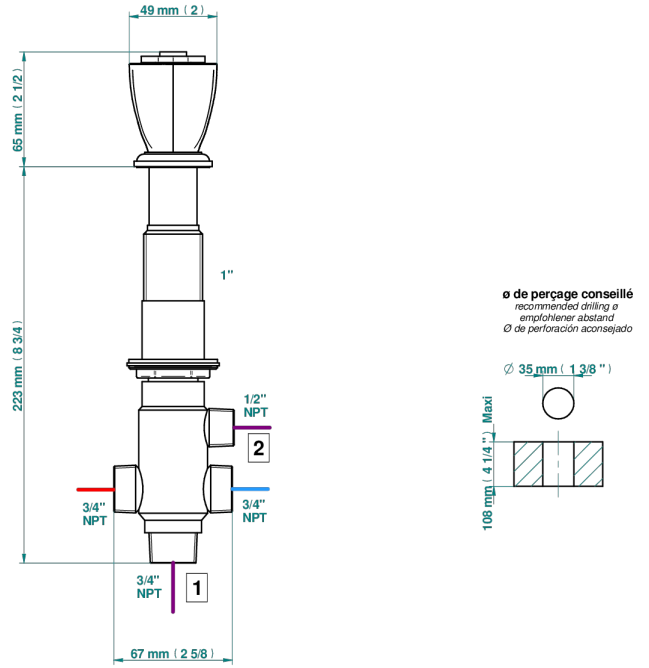

PETALE DE CRISTAL - CRISTAL ROJO

U6C-504VGUS

4 WAYS DECK DIVERTER WITH TRIM

THG®
PARIS

Ø 35 mm (1 3/8 ")

49448

12/03/2024

CARACTERÍSTICAS

- Pétale de Cristal - cristal rojo
- 4 WAYS DECK DIVERTER WITH TRIM

ACABADOS DISPONIBLES

Bronce claro - D01
Cerámica negra mate - D30
Cobre viejo mate - H07
Cromo - A02
Cromo / dorado - G02
Cromo mate - C02

Dorado - F01
Dorado mate - F07
Dorado pálido - F30
Dorado pálido mate (sin barniz) - F31
Níquel - B01
Níquel mate - C01

Níquel viejo - H28
Pvd blush - H62
Pvd blush mate - H60
Pvd color latón - H49
Pvd color latón mate - H50
Pvd color níquel - H55

Pvd color níquel mate - H56
Pvd color oro - H52
Pvd color oro mate - H53
Pvd grafito - H64
Pvd grafito mate - H65
Pvd marrón bronce - F33

Pvd marrón bronce mate - F34
Pvd umber - H66
Pvd umber mate - H67