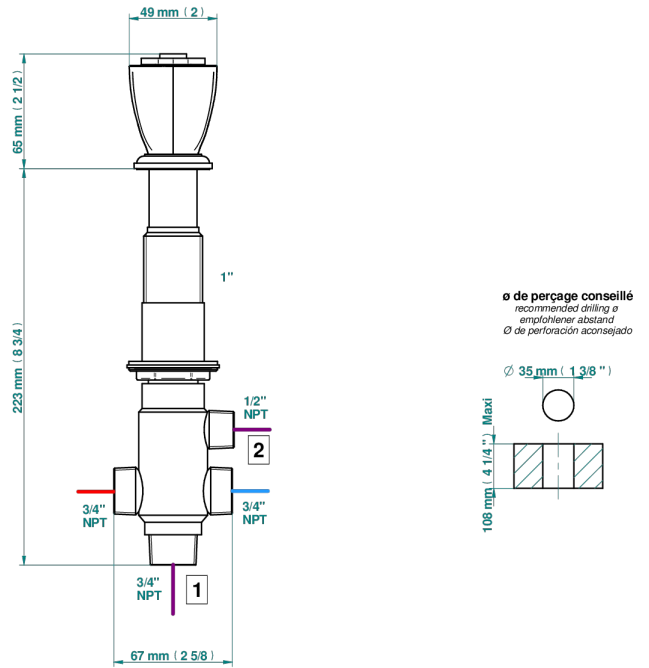

PETALE DE CRISTAL BLEU

U6B-50/4/VG

Inverseur manuel à 4 voies sur gorge (2 arrivées, 2 sorties)

THG®
PARIS

Ø 35 mm (1 3/8")

49445

12/03/2024

CARACTÉRISTIQUES

- Pétale de Cristal bleu
- Inverseur manuel à 4 voies sur gorge (2 arrivées, 2 sorties)

FINITIONS DISPONIBLES

Bronze clair - D01
Chromé - A02
Chromé / doré - G02
Chromé mat - C02
Doré brillant - F01
Doré mat - F07

Nickel brillant - B01
Nickel mat - C01
Noir mat céramique - D30
Or pâle - F30
Or pâle mat - F31
Pvd blush - H62

Pvd blush mat - H60
Pvd couleur bronze brown - F33
Pvd couleur bronze brown - mat - F34
Pvd couleur doré - H52
Pvd couleur doré mat - H53
Pvd couleur laiton - H49

Pvd couleur laiton mat - H50
Pvd couleur nickel - H55
Pvd couleur nickel mat - H56
Pvd graphite - H64
Pvd graphite mat - H65
Pvd umber - H66

Pvd umber mat - H67
Vieux cuivre rouge mat - H07
Vieux nickel - H28