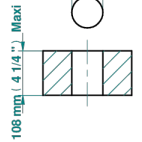

49445

12/03/2024

CARACTÉRISTIQUES

- Pétale de Cristal bleu
- Inverseur manuel à 4 voies sur gorge (2 arrivées, 2 sorties)

FINITIONS DISPONIBLES

Bronze clair - D01
Chromé - A02
Chromé / doré - G02
Chromé mat - C02
Doré brillant - F01
Doré mat - F07

Nickel brillant - B01
Nickel mat - C01
Noir mat céramique - D30
Or pâle - F30
Or pâle mat - F31
Pvd blush - H62

Pvd blush mat - H60
Pvd couleur bronze brown - F33
Pvd couleur bronze brown - mat - F34
Pvd couleur doré - H52
Pvd couleur doré mat - H53
Pvd couleur laiton - H49

Pvd couleur laiton mat - H50
Pvd couleur nickel - H55
Pvd couleur nickel mat - H56
Pvd graphite - H64
Pvd graphite mat - H65
Pvd umber - H66

Pvd umber mat - H67
Vieux cuivre rouge mat - H07
Vieux nickel - H28