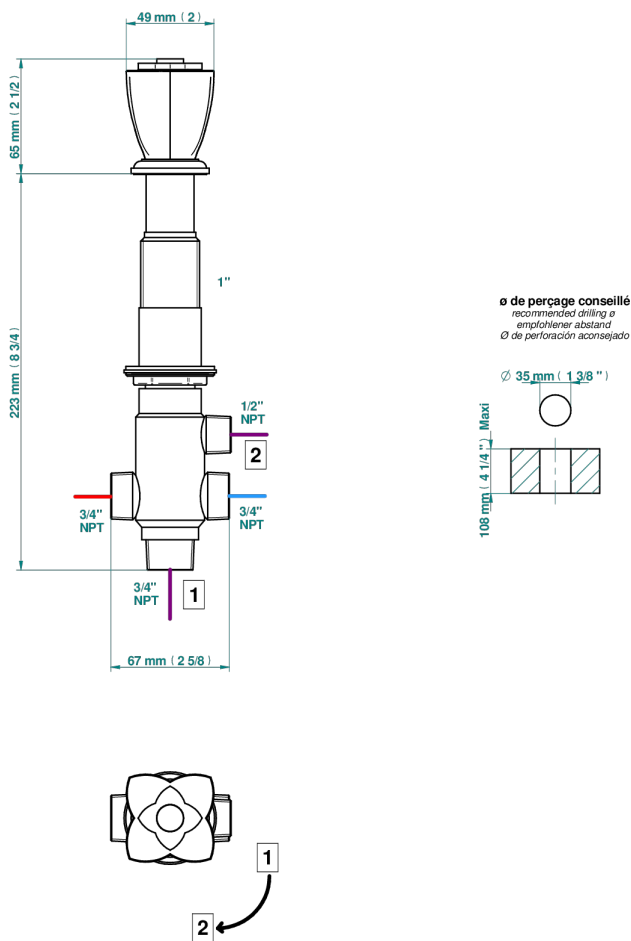

# PETALE DE CRISTAL - AZUL CRISTAL

U6B-50/4/VG

Inversor manual sobre encimera 4 vias (2 salidas , 2 entradas)

THG<sup>®</sup>  
PARIS

49445

12/03/2024

## CARACTERÍSTICAS

- Pétales de Cristal - azul cristal
- Inversor manual sobre encimera 4 vias (2 salidas , 2 entradas)