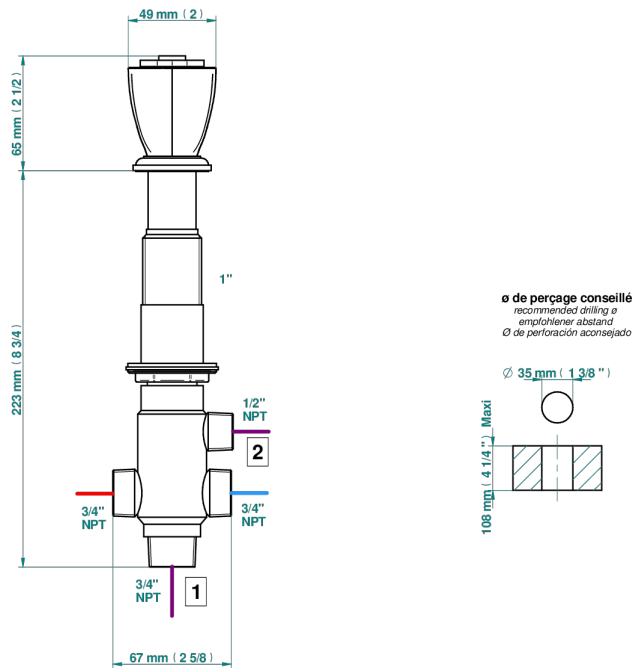

PETALE DE CRISTAL BLEU

U6B-504VGUS

THG[®]
PARIS

Inverseur manuel à 4 voies sur gorge (2 arrivées 2 sorties) standard américain

49445

12/03/2024

CARACTÉRISTIQUES

- Pétale de Cristal bleu
- Inverseur manuel à 4 voies sur gorge (2 arrivées 2 sorties) standard américain

FINITIONS DISPONIBLES

Bronze clair - D01
Chromé - A02
Chromé / doré - G02
Chromé mat - C02
Doré brillant - F01
Doré mat - F07

Nickel brillant - B01
Nickel mat - C01
Noir mat céramique - D30
Or pâle - F30
Or pâle mat - F31
Pvd blush - H62