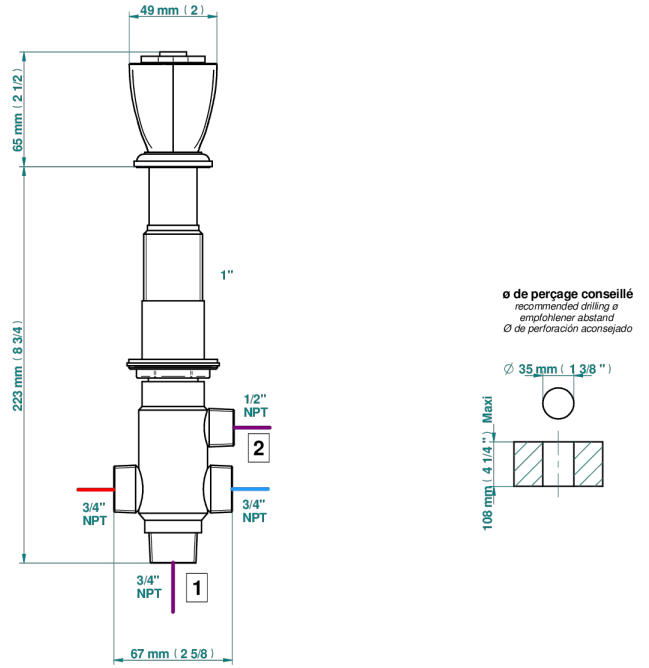

PETALE DE CRISTAL - AZUL CRISTAL

U6B-504VGUS

4 WAYS DECK DIVERTER WITH TRIM

THG[®]
PARIS

49445

12/03/2024

CARACTERÍSTICAS

- Pétale de Cristal - azul cristal
- 4 WAYS DECK DIVERTER WITH TRIM