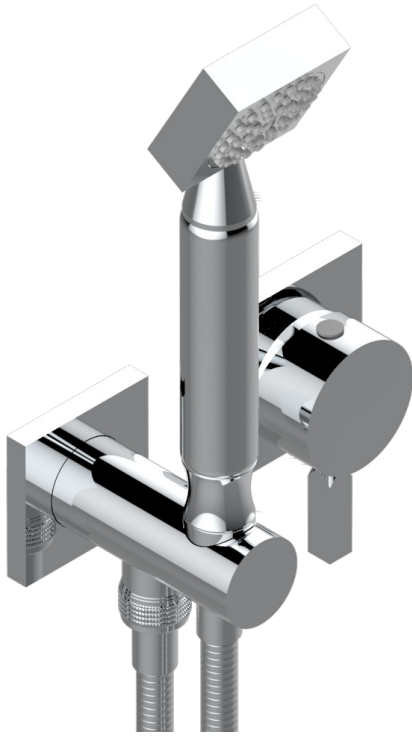

# BELUGA CON MANETAS

G1U-6561B

THG<sup>®</sup>  
PARIS

Trim only for wall mixer with complete handshower on hook

## CARACTERÍSTICAS

- Beluga con manetas
- Trim only for wall mixer with complete handshower on hook

## PRODUCTOS RELACIONADOS

- Ref. G00-5840/MA Parte empotrada para mezclador mural con salida hembra 1/2"