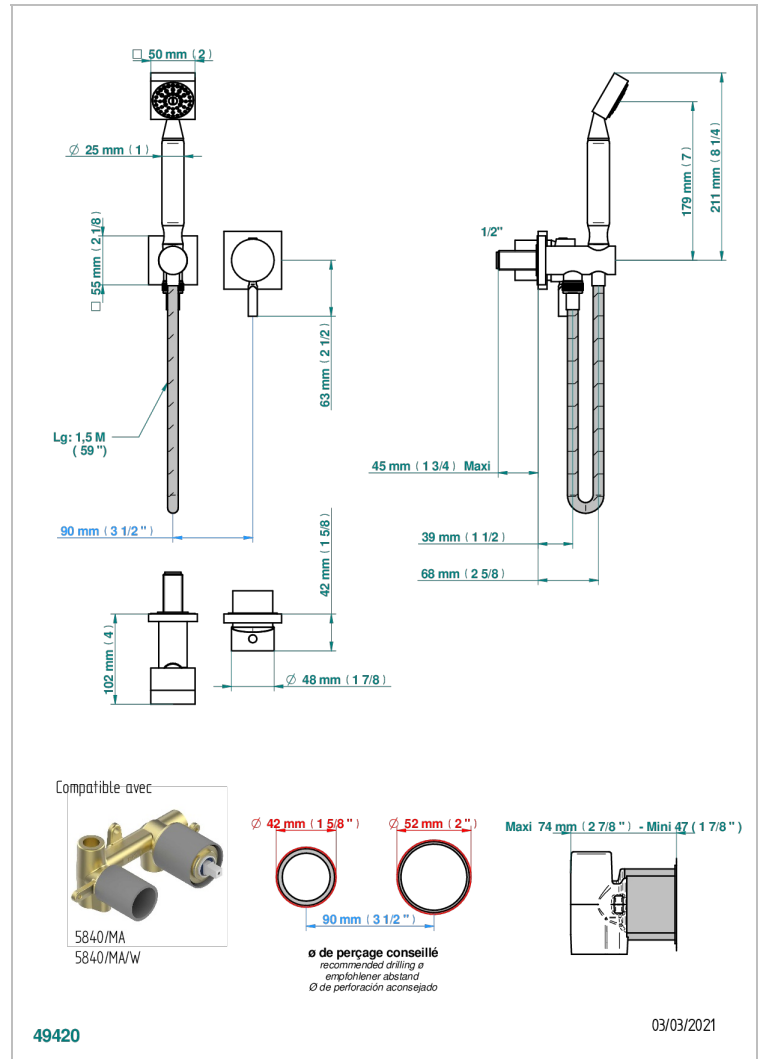

# BELUGA CON MANETAS

G1U-6561B

THG<sup>®</sup>  
PARIS

Trim only for wall mixer with complete handshower on hook

## CARACTERÍSTICAS

- Beluga con manetas
- Trim only for wall mixer with complete handshower on hook

## ESPECIFICACIONES TÉCNICAS

- Recommandé : 3 bars (max. 5 bars) - Advised : 43,5 psi (max. 72 psi)
- 9,5 l/min à 3 bars (2.5 gpm at 43.5 psi)

## PRODUCTOS RELACIONADOS

- Ref. G00-5840/MA Parte empotrada para mezclador mural con salida hembra 1/2"