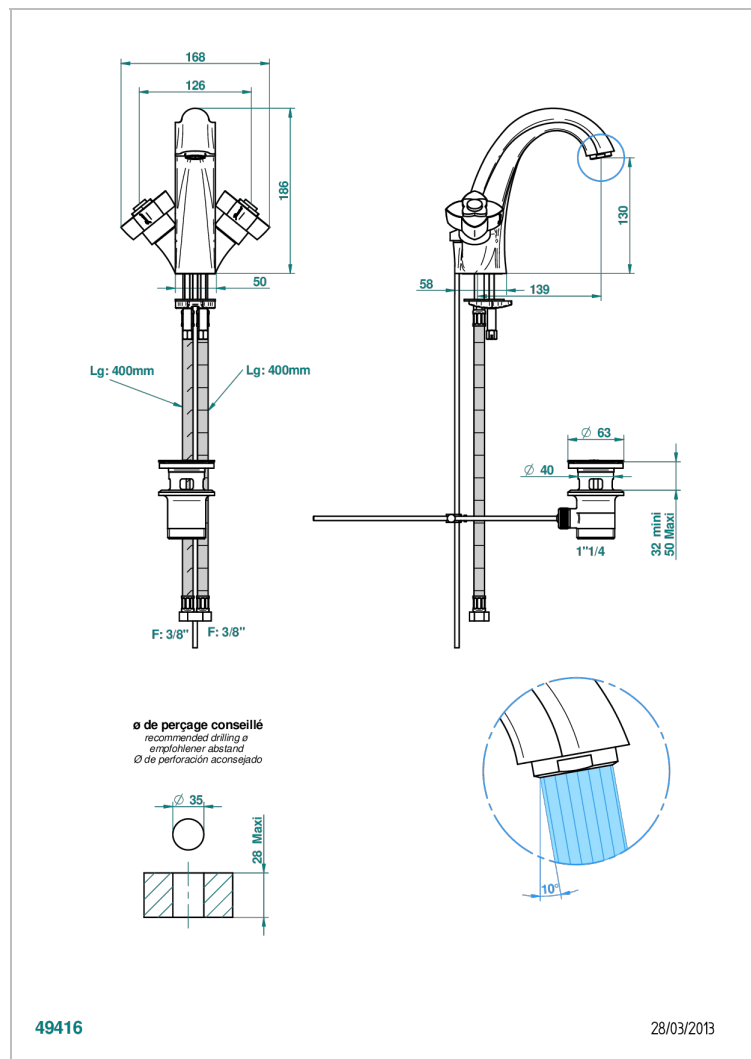

PETALE DE CRISTAL - CRISTAL NEGRO

U6D-2155

Monobloc de lavabo 1/2" con vaciador caño alto

CARACTERÍSTICAS

- ACS : 17ACCLY613
- NF : NF EN 200 - IA - Chrome

ESTÁNDAR

ESPECIFICACIONES TÉCNICAS

- Recommandé : 3 bars (max. 5 bars) - Advised : 43,5 psi (max. 72 psi)
- 15 l/min à 3 bars (4 gpm at 43.5 psi)