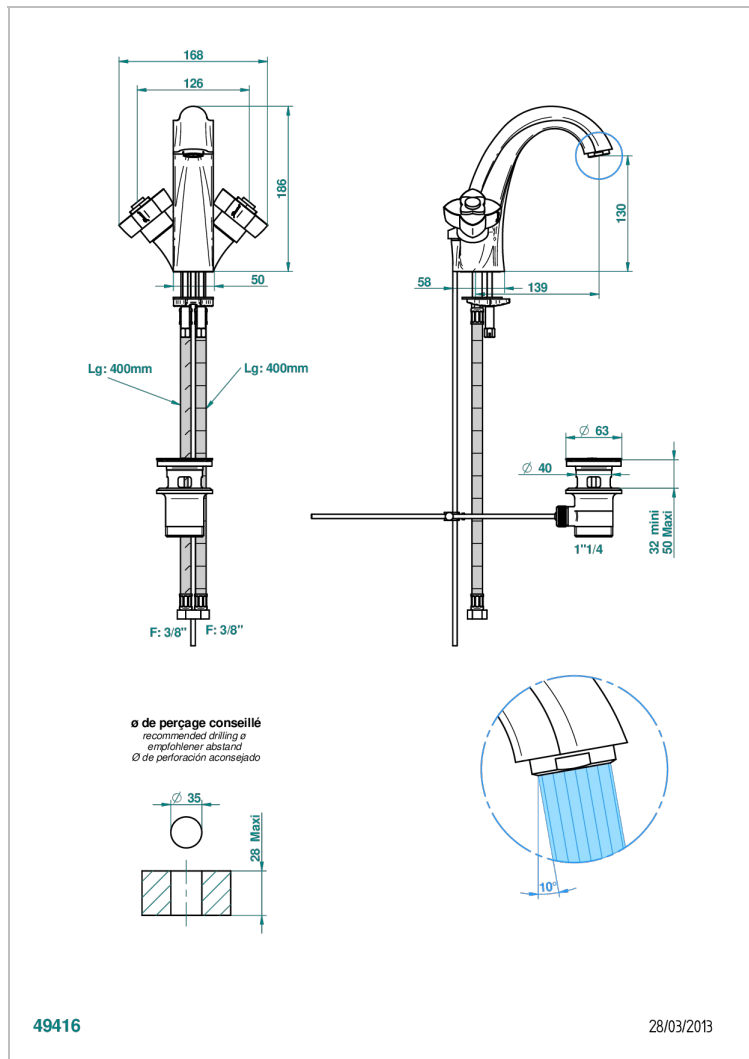

PETALE DE CRISTAL - BLACK CRYSTAL

U6D-2155

单孔台盆龙头，带下水器

特色

- ACS : 17ACCLY613
- NF : NF EN 200 - IA - Chrome

标准

技术特征

- Recommandé : 3 bars (max. 5 bars) - Advised : 43,5 psi (max. 72 psi)
- 15 l/min à 3 bars (4 gpm at 43.5 psi)