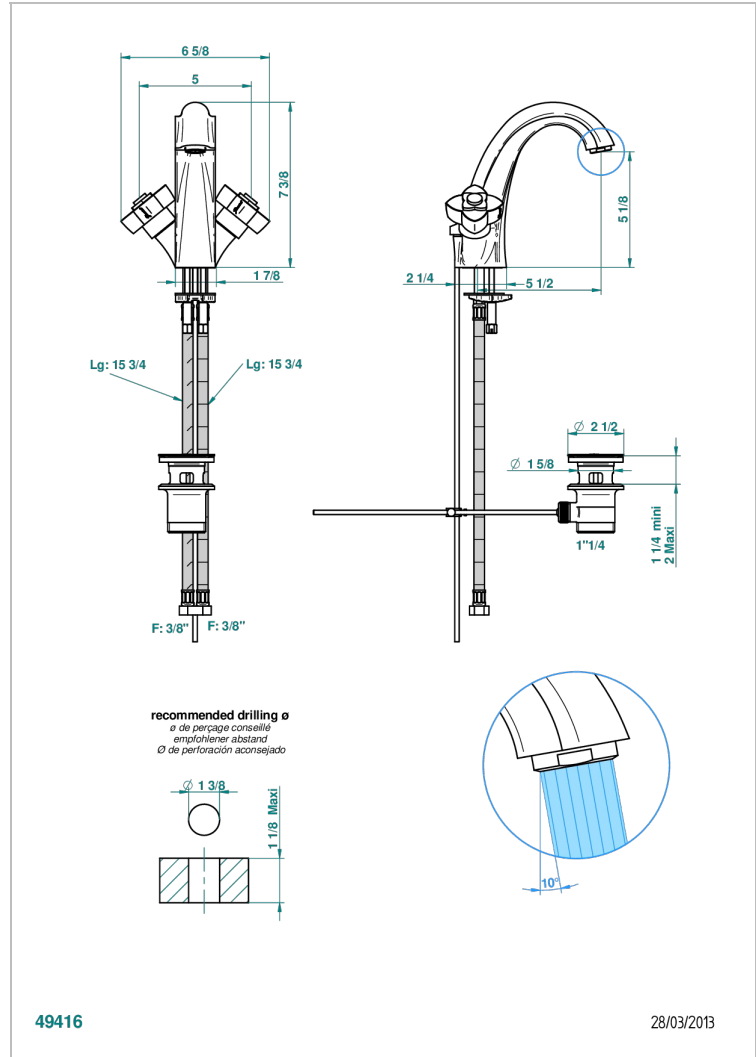

# PETALE DE CRISTAL - BLACK CRYSTAL

U6D-2155

单孔台盆龙头，带下水器