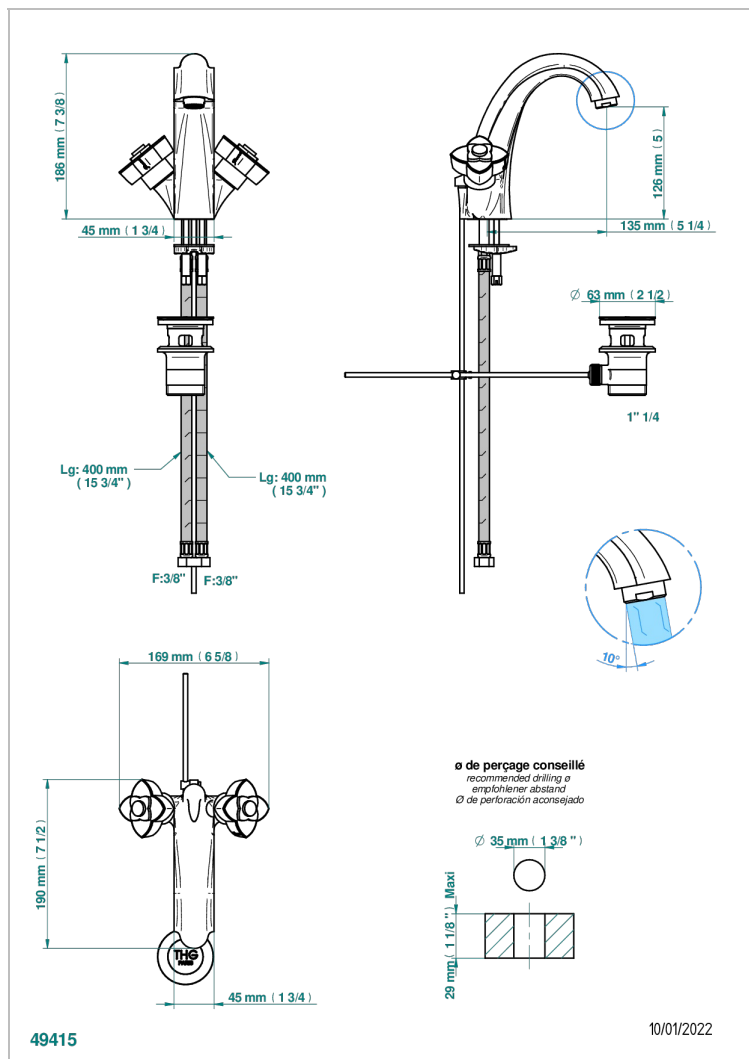

PETALE DE CRISTAL CLAIR LISERE DORE

U6E-2155

Monobloc de lavabo 1/2" con vaciador caño alto

CARACTERÍSTICAS

- ACS : 17ACCLY613
- NF : NF EN 200 - IA - Chrome

ESTÁNDAR

ESPECIFICACIONES TÉCNICAS

- Recommandé : 3 bars (max. 5 bars) - Advised : 43,5 psi (max. 72 psi)
- 15 l/min à 3 bars (4 gpm at 43.5 psi)