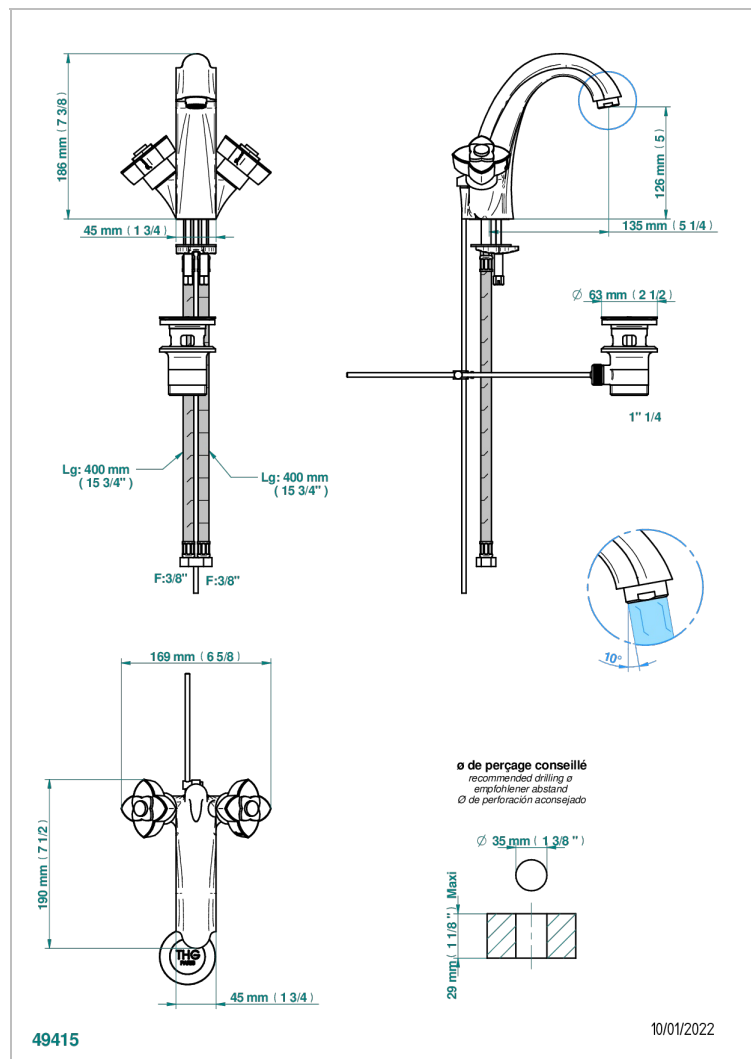

# PETALE DE CRISTAL CLAIR LISERE DORE

U6E-2155

Monobloc de lavabo 1/2" con vaciador caño alto

## CARACTERÍSTICAS

- ACS : 17ACCLY613
- NF : NF EN 200 - IA - Chrome