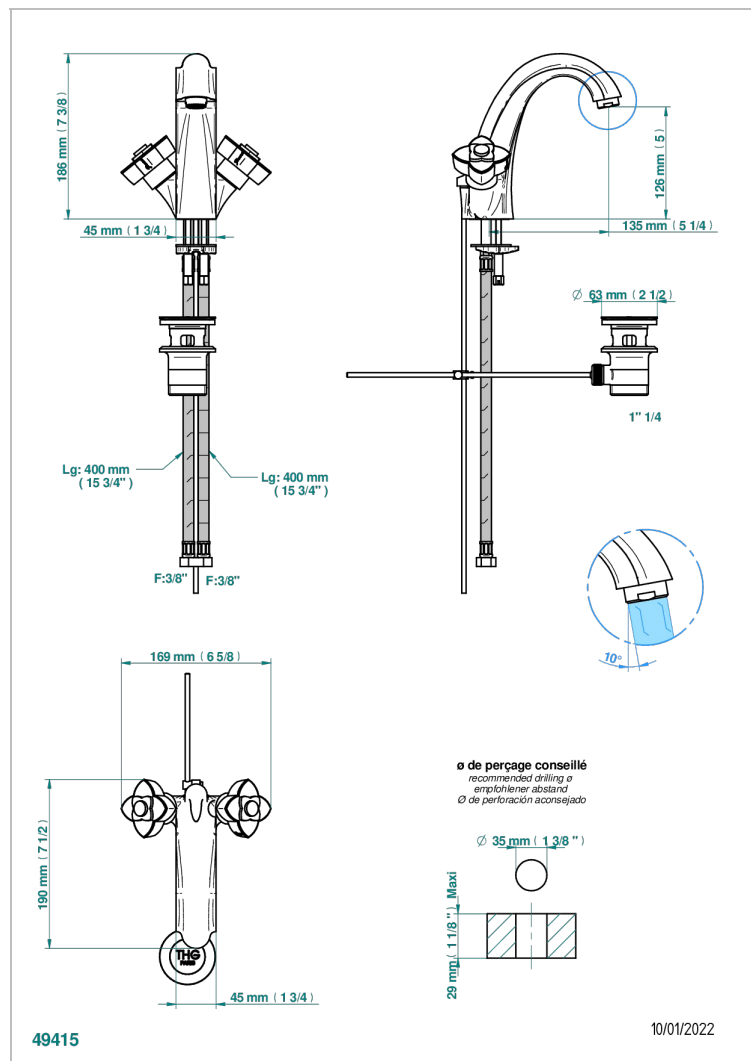

PETALE DE CRISTAL - CLEAR CRYSTAL FINE GOLD THREAD

THG[®]
PARIS

U6E-2155

单孔台盆龙头，带下水器

特色

- ACS : 17ACCLY613
- NF : NF EN 200 - IA - Chrome

标准

技术特征

- Recommandé : 3 bars (max. 5 bars) - Advised : 43,5 psi (max. 72 psi)
- 15 l/min à 3 bars (4 gpm at 43.5 psi)

可选饰面

Black ceram - D30
Blush PVD - H62
Graphite PVD - H64
Matt Umber PVD - H67
Matt blush PVD - H60
Matt graphite PVD - H65