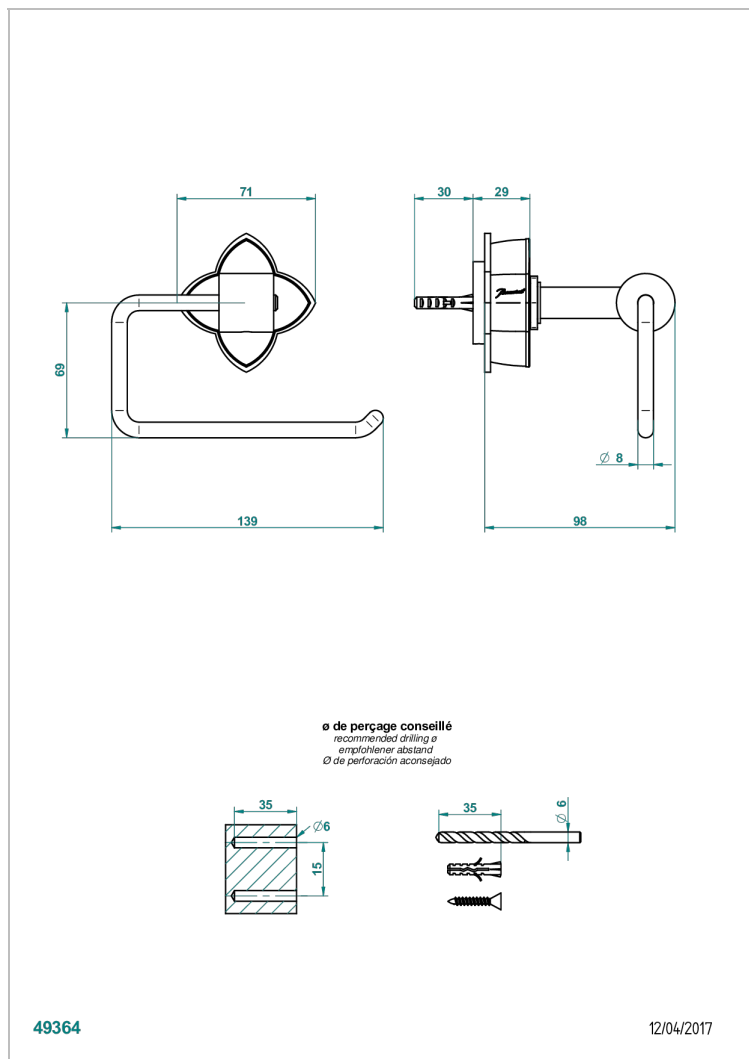

PETALE DE CRISTAL CLAIR LISERE DORE

U6E-538A

Portarrollo sin tapa

THG[®]
PARIS

CARACTERÍSTICAS

- Pétale de Cristal clair liseré doré
- Portarrollo sin tapa

ACABADOS DISPONIBLES

Bronce claro - D01
Cerámica negra mate - D30
Cobre viejo mate - H07
Cromo - A02
Cromo / dorado - G02
Cromo mate - C02