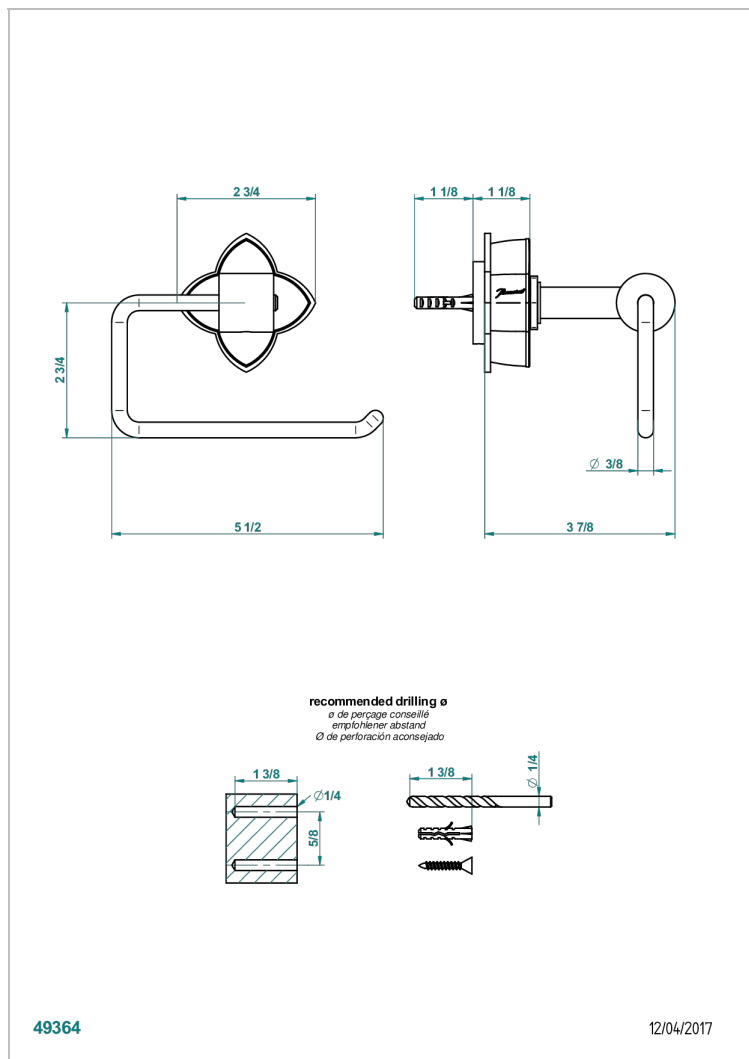

# PETALE DE CRISTAL CLAIR LISERE DORE

U6E-538A

Portarrollo sin tapa

THG<sup>®</sup>  
PARIS

## CARACTERÍSTICAS

- Pétales de Cristal clair liseré doré
- Portarrollo sin tapa