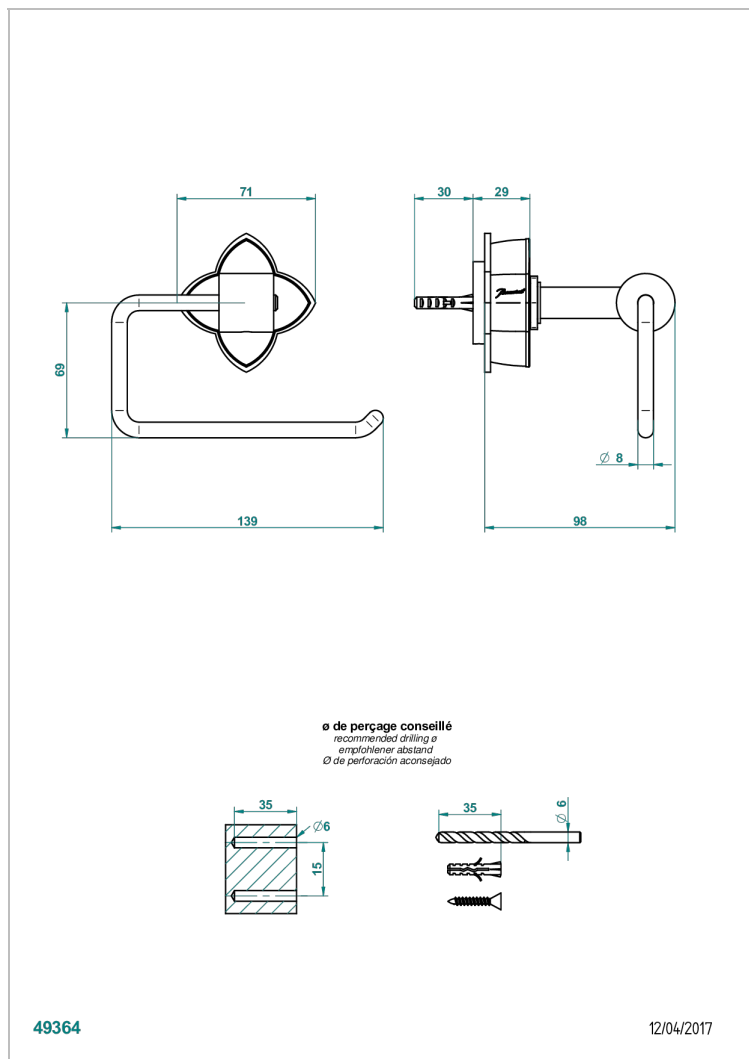

# PETALE DE CRISTAL CLAIR LISERE DORE

U6E-538A

Portarrollo sin tapa

THG<sup>®</sup>  
PARIS

49364

12/04/2017

## CARACTERÍSTICAS

- Pétale de Cristal clair liseré doré
- Portarrollo sin tapa