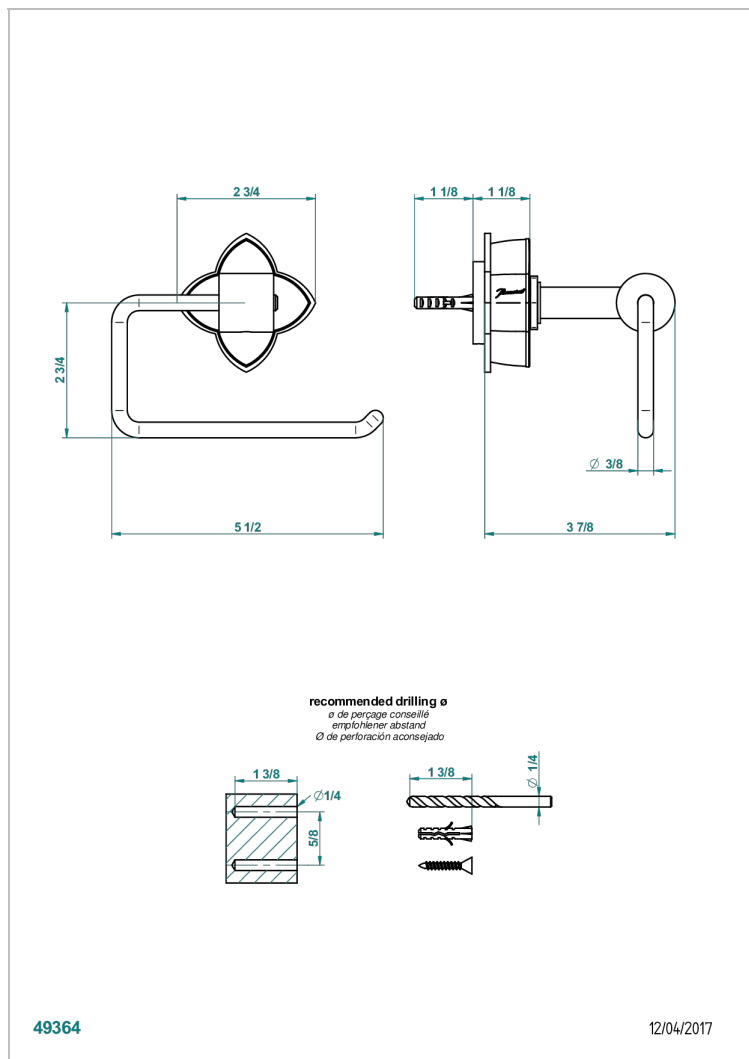

PETALE DE CRISTAL CLAIR LISERE DORE

U6E-538A

Portarrollo sin tapa

THG[®]
PARIS

CARACTERÍSTICAS

- Pétale de Cristal clair liseré doré
- Portarrollo sin tapa

ACABADOS DISPONIBLES

Bronce claro - D01
Cerámica negra mate - D30
Cobre viejo mate - H07
Cromo - A02
Cromo / dorado - G02
Cromo mate - C02