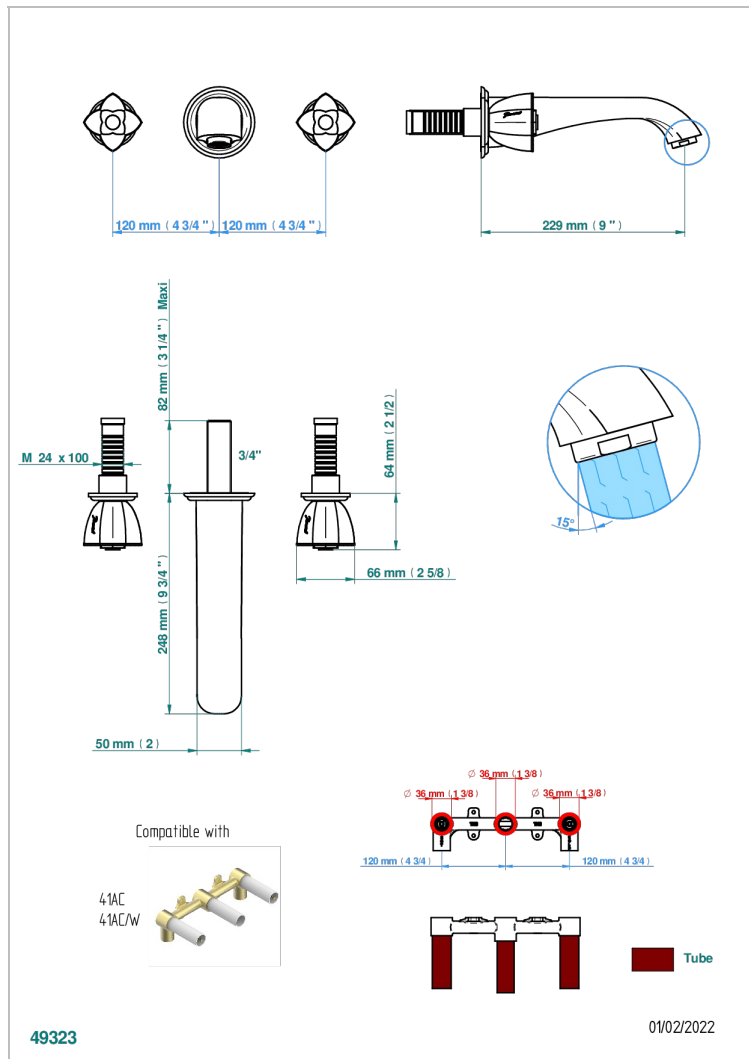

# PETALE DE CRISTAL CLAIR LISERE DORE

U6E-41SGB

Garniture pour mélangeur de bain mural, bec super goliath

## CARACTÉRISTIQUES

- Pétale de Cristal clair liseré doré
- Garniture pour mélangeur de bain mural, bec super goliath

## SPECIFICATIONS TECHNIQUES

- Recommandé : 3 bars (max. 5 bars) - Advised : 43,5 psi (max. 72 psi)
- Bec : 35 l/min à 3 bars
- Spout : 9.26 gpm at 43.5 psi

## PRODUITS ASSOCIÉS

- Ref. G00-40AM/US Partie à encastrer pour mélangeur mural - version manettes- standard américain