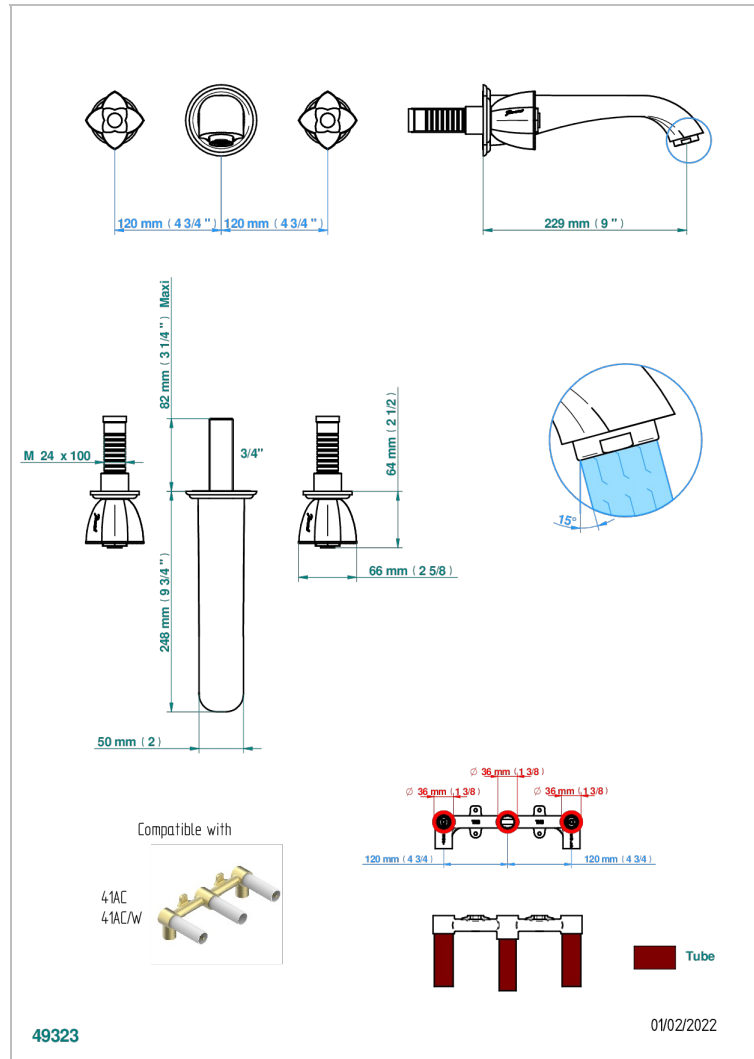

PETALE DE CRISTAL CLAIR LISERE DORE

U6E-41SGB

Trim only for wall mounted 3-hole bath mixer

CARACTERÍSTICAS

- Pétale de Cristal clair liseré doré
- Trim only for wall mounted 3-hole bath mixer

ESPECIFICACIONES TÉCNICAS

- Recommandé : 3 bars (max. 5 bars) - Advised : 43,5 psi (max. 72 psi)
- Bec : 35 l/min à 3 bars
- Spout : 9.26 gpm at 43.5 psi

PRODUCTOS RELACIONADOS

- Ref. G00-40AM/US Partie à encastrer pour mélangeur mural - version manettes- standard américain