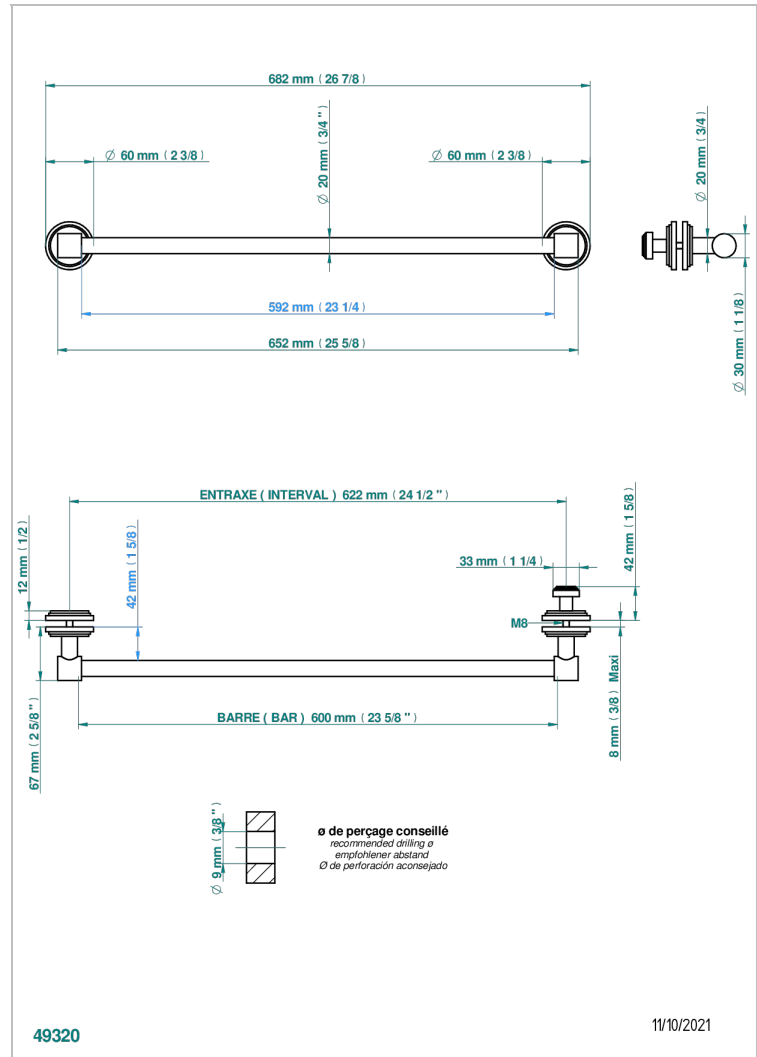

FAUBOURG METAL A MANETTES

G2U-514V2

THG[®]
PARIS

Porte-serviette 1 barre pour montage sur porte en verre avec bouton moyen modèle et rosace pleine

CARACTÉRISTIQUES

- Faubourg Métal à manettes
- Porte-serviette 1 barre pour montage sur porte en verre avec bouton moyen modèle et rosace pleine