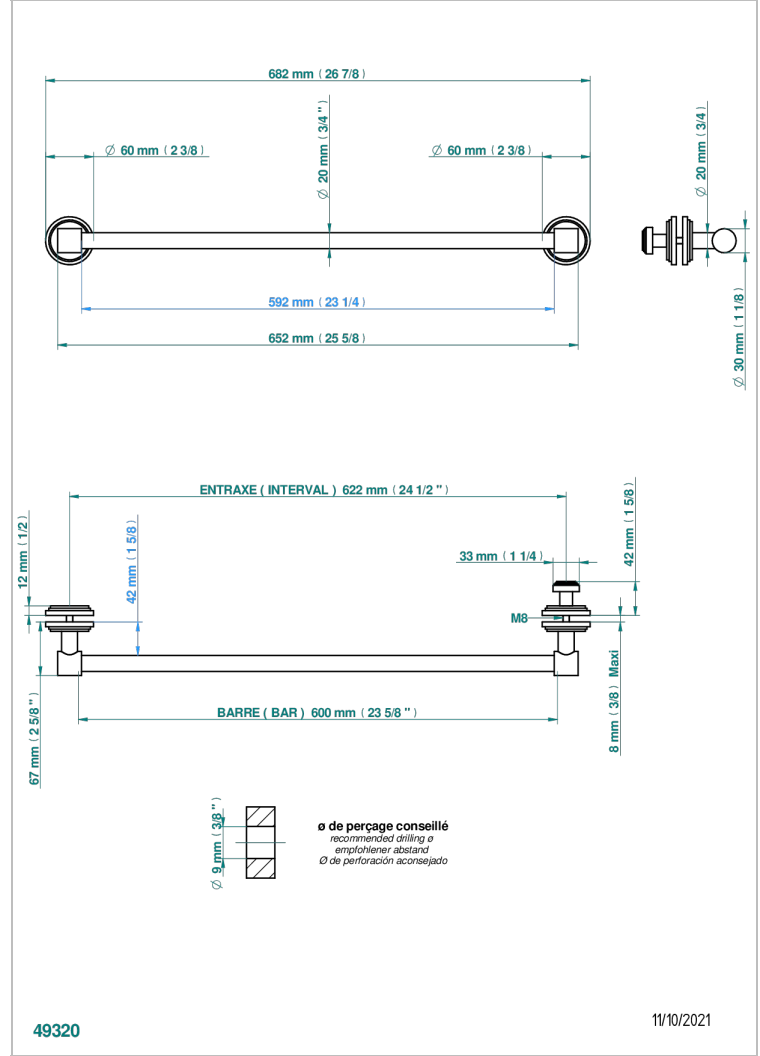

Porte-serviette 1 barre pour montage sur porte en verre avec bouton moyen modèle et rosace pleine

## CARACTÉRISTIQUES

- Faubourg Métal
- Porte-serviette 1 barre pour montage sur porte en verre avec bouton moyen modèle et rosace pleine