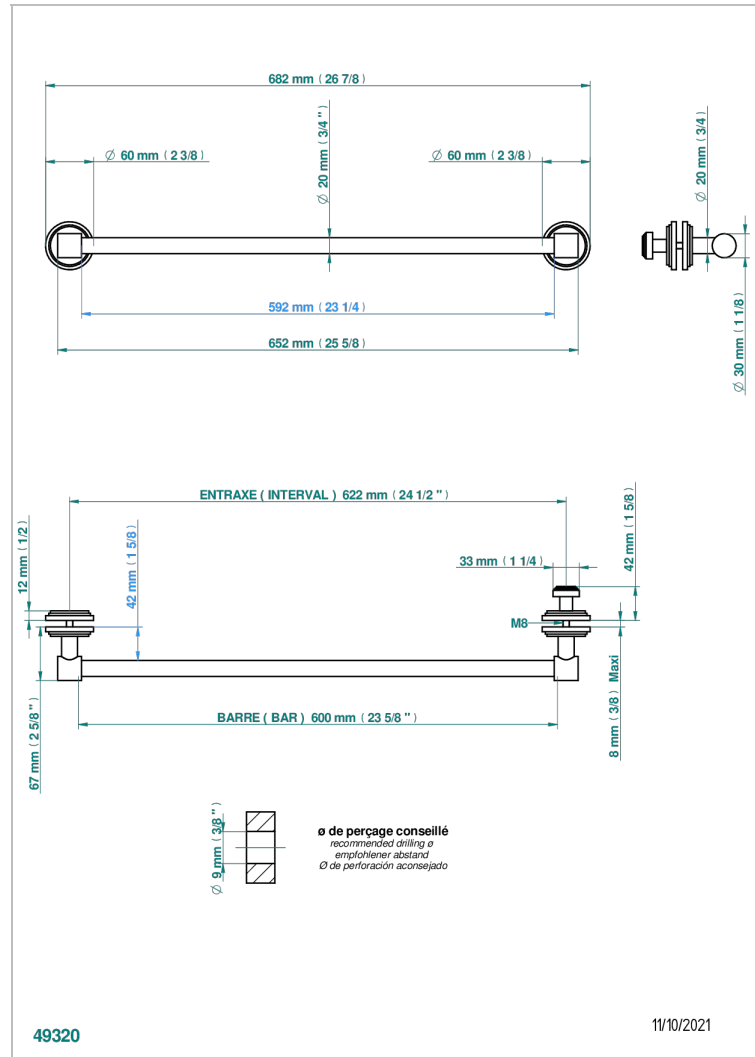

FRIVOLE A MANETTES

G2S-514V2

THG[®]
PARIS

Porte-serviette 1 barre pour montage sur porte en verre avec bouton moyen modèle et rosace pleine

CARACTÉRISTIQUES

- Frivole à manettes
- Porte-serviette 1 barre pour montage sur porte en verre avec bouton moyen modèle et rosace pleine

Vieux nickel - H28