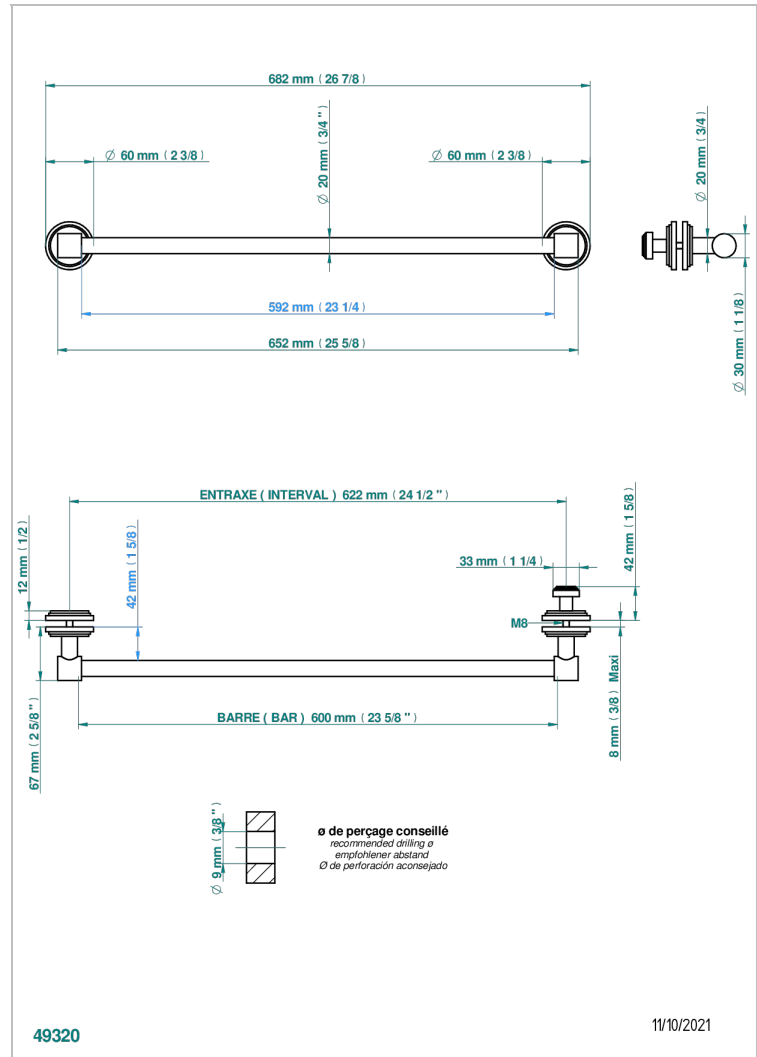

Porte-serviette 1 barre pour montage sur porte en verre avec bouton moyen modèle et rosace pleine

CARACTÉRISTIQUES

- Frivole
- Porte-serviette 1 barre pour montage sur porte en verre avec bouton moyen modèle et rosace pleine

Vieux nickel - H28