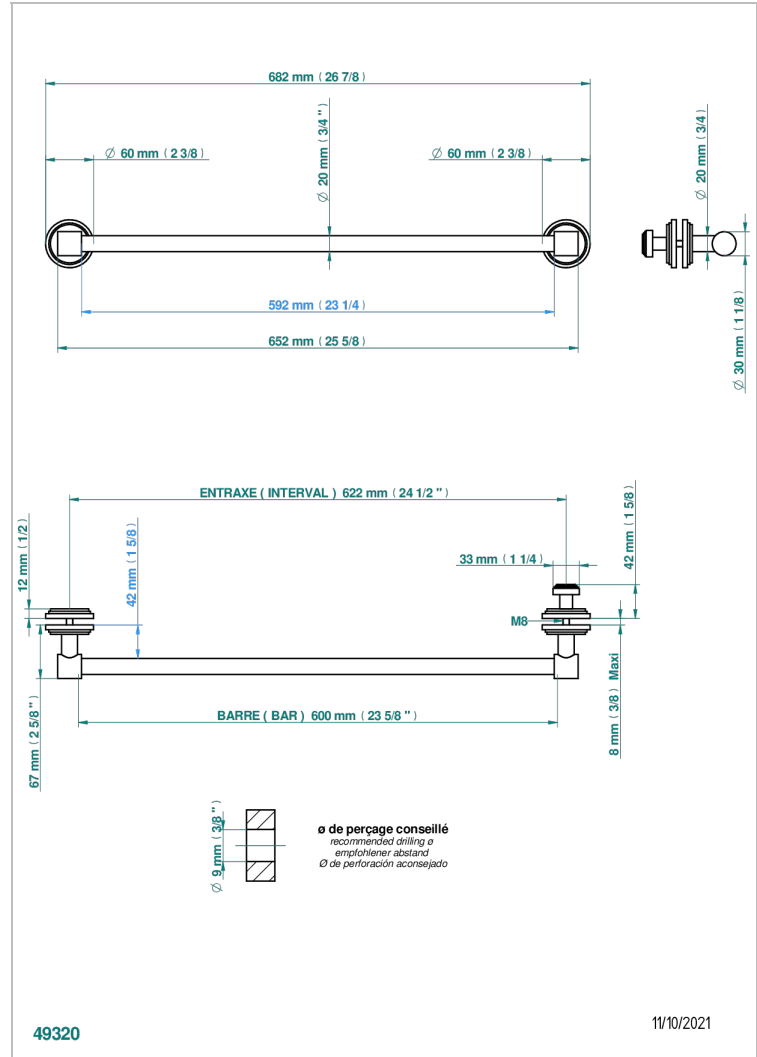

FROUFROU A MANETTES

G2P-514V2

THG[®]
PARIS

Porte-serviette 1 barre pour montage sur porte en verre avec bouton moyen modèle et rosace pleine

CARACTÉRISTIQUES

- Froufrou à manettes
- Porte-serviette 1 barre pour montage sur porte en verre avec bouton moyen modèle et rosace pleine

Vieux nickel - H28