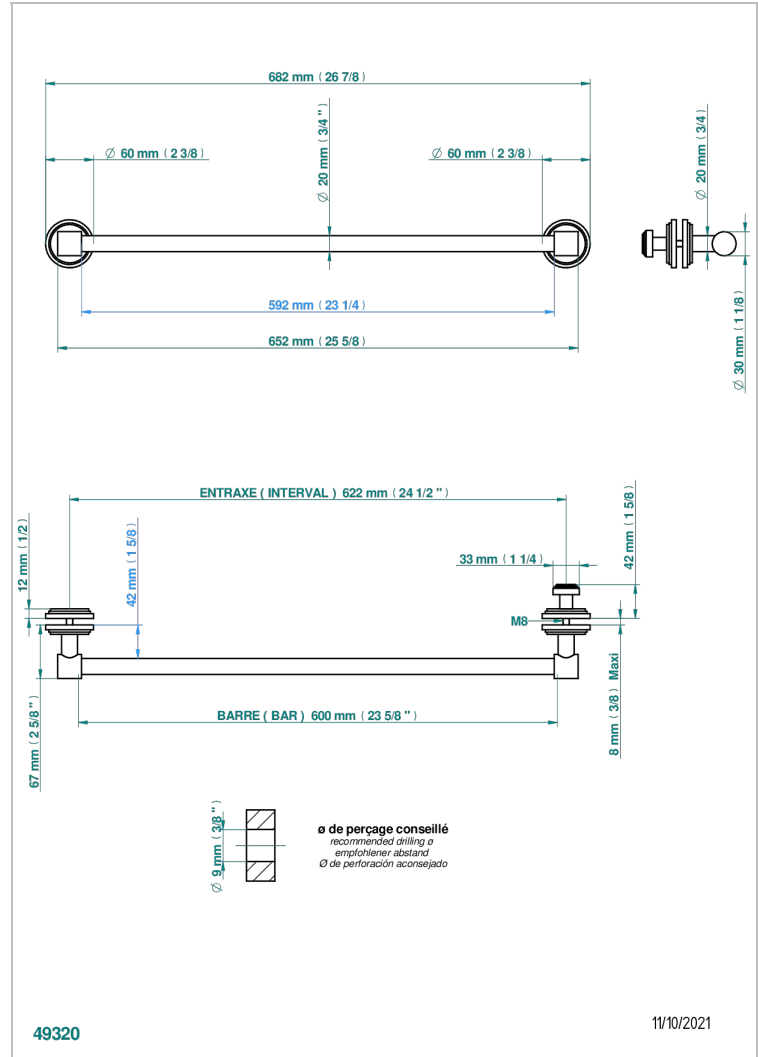

# LE 9 NERO MARQUINA

G2I-514V2

THG<sup>®</sup>  
PARIS

Porte-serviette 1 barre pour montage sur porte en verre avec bouton moyen modèle et rosace pleine

## CARACTÉRISTIQUES

- Le 9 Nero Marquina
- Porte-serviette 1 barre pour montage sur porte en verre avec bouton moyen modèle et rosace pleine