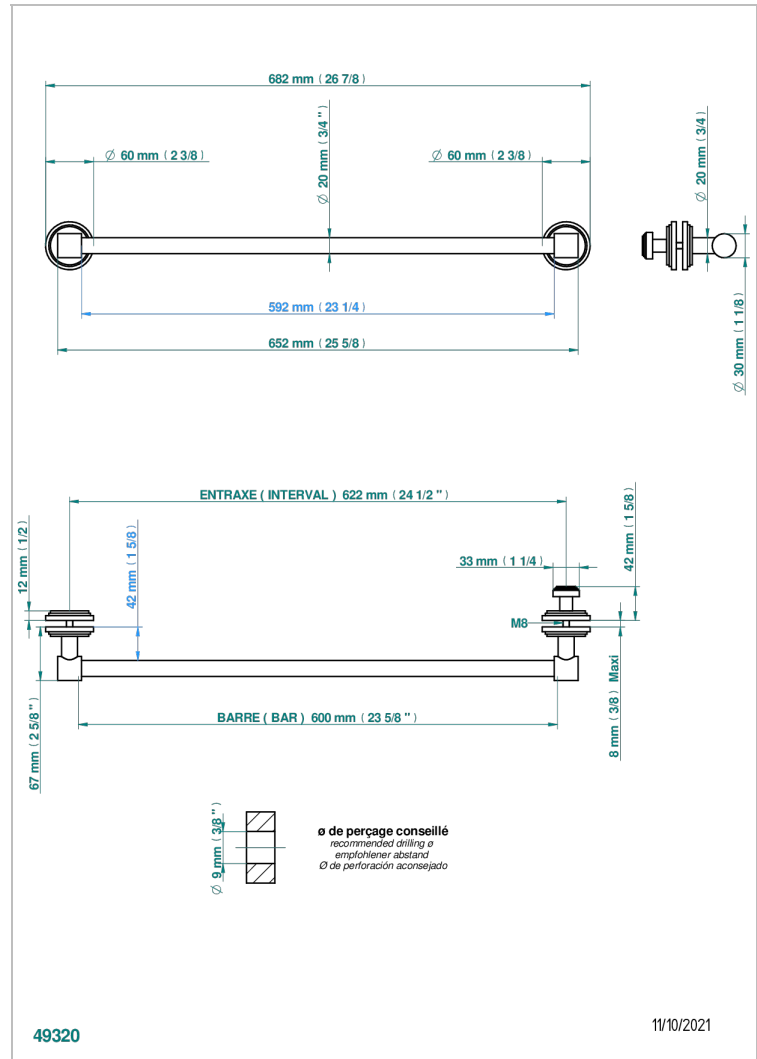

LE 9 NERO MARQUINA

G2I-514V2

THG[®]
PARIS

Porte-serviette 1 barre pour montage sur porte en verre avec bouton moyen modèle et rosace pleine

CARACTÉRISTIQUES

- Le 9 Nero Marquina
- Porte-serviette 1 barre pour montage sur porte en verre avec bouton moyen modèle et rosace pleine