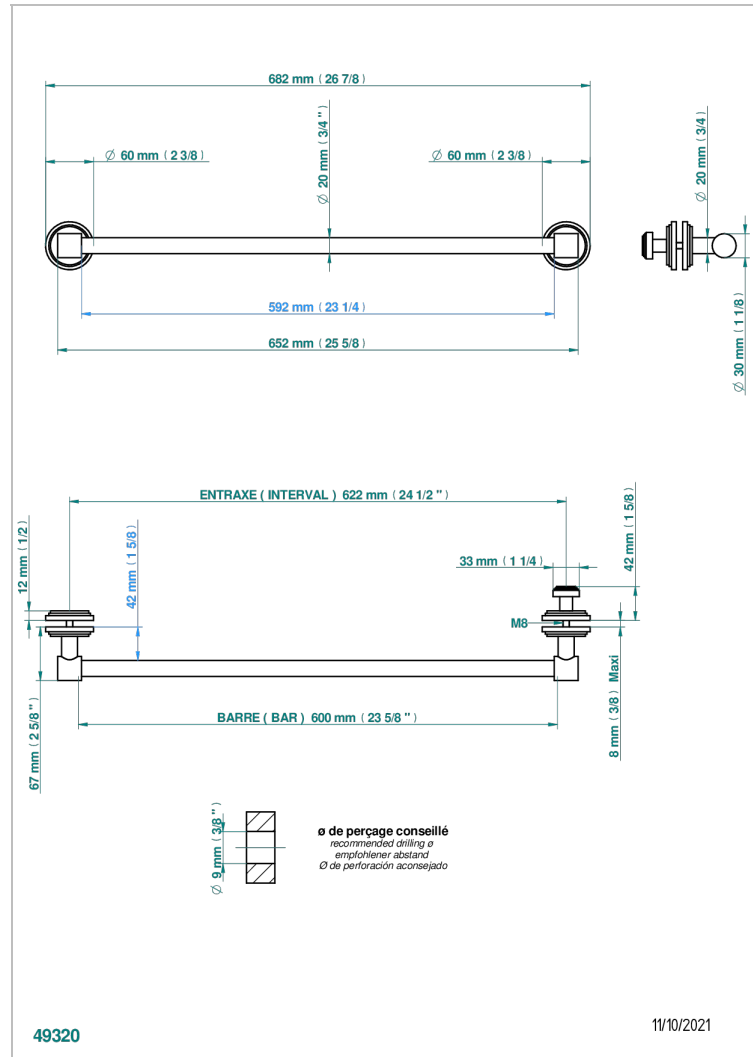

# LE 9 HOWLITE

G2H-514V2

THG<sup>®</sup>  
PARIS

Porte-serviette 1 barre pour montage sur porte en verre avec bouton moyen modèle et rosace pleine

## CARACTÉRISTIQUES

- Le 9 Howlite
- Porte-serviette 1 barre pour montage sur porte en verre avec bouton moyen modèle et rosace pleine